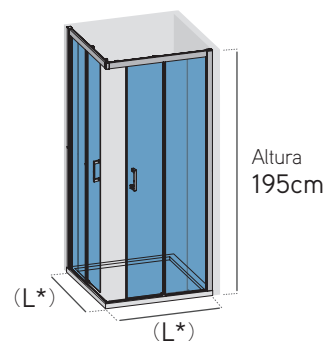

X-20 BLACK ducha

Black

Ancho (L)	Rango	Apertura	Black	
			Transparente	Serigrafía
110 cm	106-112 cm	43 cm	488 €	551 €
120 cm	116-122 cm	48 cm	496 €	559 €
130 cm	126-132 cm	53 cm	504 €	567 €
140 cm	136-142 cm	58 cm	512 €	575 €
150 cm	146-152 cm	63 cm	520 €	583 €
160 cm	156-162 cm	68 cm	528 €	591 €
170 cm	166-172 cm	73 cm	551 €	611 €
180 cm	176-182 cm	78 cm	559 €	619 €

X-SERIES

Antical estándar
incluido

Espe-
sor
vidrio fijo

Espe-
sor
vidrio puerta

X-40 ducha

X-SERIES

Cromo

Ancho (L)	Rango	Cromo	
		Transparente	Serigrafía
70 cm	67-70 cm	339 €	402 €
75 cm	72-75 cm	343 €	406 €
80 cm	77-80 cm	347 €	410 €
90 cm	87-90 cm	354 €	417 €
100 cm	97-100 cm	361 €	424 €
110 cm	107-110 cm	368 €	431 €
120 cm	117-120 cm	375 €	438 €