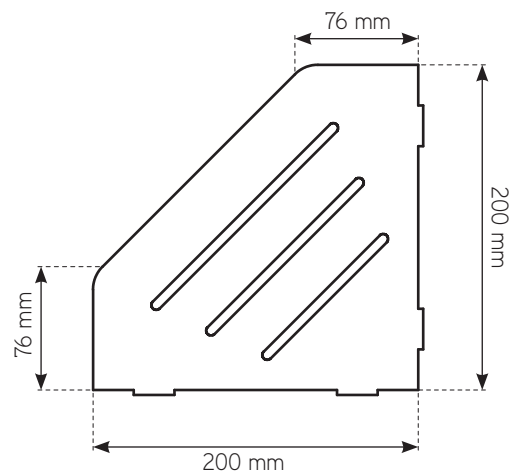

*Transporte no incluido