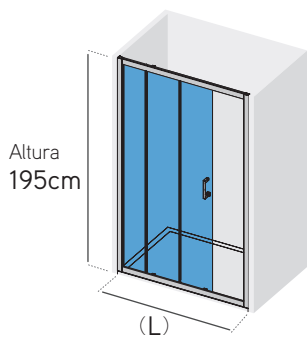

Fácil limpieza

Reversible

HASTA
FIN DE
EXISTENCIAS

Ancho (L)	Rango	Apertura	Cromo	
			Transparente	Serigrafía
110 cm	106-112 cm	43 cm	390 €	455 €
120 cm	116-122 cm	48 cm	396 €	460 €
140 cm	136-142 cm	58 cm	408 €	473 €
150 cm	146-152 cm	63 cm	414 €	479 €
160 cm	156-162 cm	68 cm	419 €	484 €