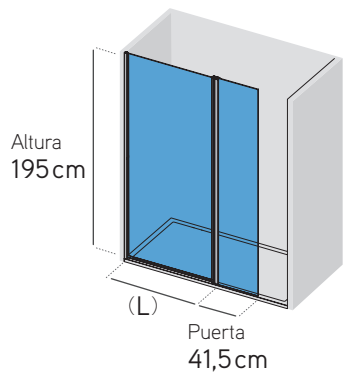

Antical estándar
incluido

INCLUIDA Barra estabilizadora
extensible (mín. 60 cm - máx. 100 cm)

Ancho (L+Puerta)	Ancho total	Black	
		Transparente	Serigrafía
70 + 41,5 cm	111,5 cm	498 €	533 €
80 + 41,5 cm	121,5 cm	504 €	539 €
90 + 41,5 cm	131,5 cm	510 €	545 €
100 + 41,5 cm	141,5 cm	516 €	552 €
110 + 41,5 cm	151,5 cm	522 €	558 €
120 + 41,5 cm	161,5 cm	531 €	566 €
140 + 41,5 cm*	181,5 cm	693 €	728 €

* Transporte no incluido para medida 140 cm. Consultar condiciones con fábrica.

INCLUIDA Barra estabilizadora extensible (mín. 60 cm - máx. 100 cm)

Ancho (L+Puerta)	Ancho total	Cromo	
		Transparente	Serigrafía
70 + 41,5 cm	111,5 cm	446 €	477 €
80 + 41,5 cm	121,5 cm	452 €	483 €
90 + 41,5 cm	131,5 cm	458 €	489 €
100 + 41,5 cm	141,5 cm	464 €	496 €
110 + 41,5 cm	151,5 cm	470 €	502 €
120 + 41,5 cm	161,5 cm	479 €	510 €
140 + 41,5 cm*	181,5 cm	638 €	659 €