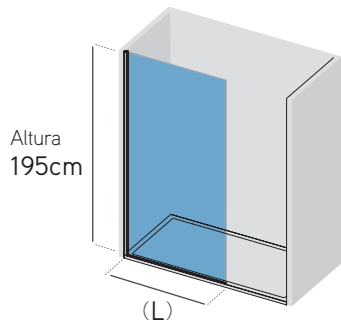

* Transporte no incluido para medida 140 cm. Consultar condiciones con fábrica.

INCLUIDA Barra estabilizadora extensible (mín. 60 cm - máx. 100 cm)

Ancho (L+Puerta)	Ancho total	Cromo	
		Transparente	Serigrafía
70 + 41,5 cm	111,5 cm	446 €	477 €
80 + 41,5 cm	121,5 cm	452 €	483 €
90 + 41,5 cm	131,5 cm	458 €	489 €
100 + 41,5 cm	141,5 cm	464 €	496 €
110 + 41,5 cm	151,5 cm	470 €	502 €
120 + 41,5 cm	161,5 cm	479 €	510 €
140 + 41,5 cm*	181,5 cm	638 €	659 €

INCLUIDA Barra estabilizadora extensible (mín. 60 cm - máx. 100 cm)

Cromo

Ancho (L)	Transparente	Serigrafía
70 cm	225 €	258 €
80 cm	233 €	265 €
90 cm	239 €	272 €
100 cm	245 €	278 €
110 cm	252 €	284 €
120 cm	261 €	294 €
140 cm*	434 €	466 €

* Transporte no incluido para medida 140 cm. Consultar condiciones con fábrica.

X-200N BLACK ducha

X-SERIES

INCLUIDA Barra estabilizadora extensible
Black (mín. 60 cm - máx. 100 cm)

Ancho (L)	Black	
	Transparente	Serigrafía
70 cm	274 €	306 €
80 cm	281 €	314 €
90 cm	287 €	320 €
100 cm	295 €	327 €
110 cm	301 €	333 €
120 cm	309 €	342 €
140 cm*	480 €	513 €