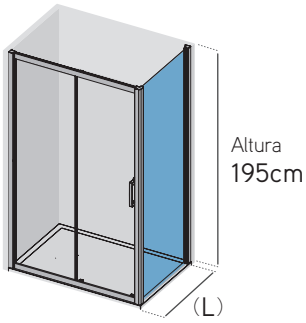

Espesor vidrio

Antical estándar incluido

Reversible

Fácil limpieza

Espeor vidrio 6 mm

Antical estándar incluido

Altura 195cm

Medida (L)	Radio	Rango	Apertura	Cromo	
				Transparente	Serigrafía
80x80 cm	550	76-79 cm	43 cm	468 €	543 €
90x90 cm	550	86-89 cm	51 cm	492 €	568 €

X-30 B bañera

X-SERIES

Espesor vidrio

Antical estándar incluido

Fácil limpieza

Ancho (L)	Cromo	
	Transparente	Serigrafía
80 cm	251 €	278 €

Ancho (L)	Rango	Cromo	
		Transparente	Serigrafía
70 cm	67-70 cm	203 €	240 €
75 cm	72-75 cm	215 €	252 €
80 cm	79-81 cm	229 €	266 €