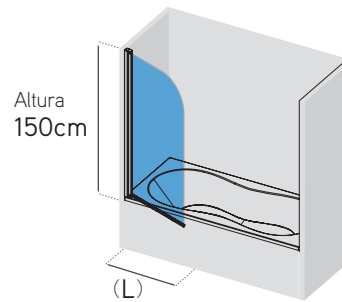

X-80 P ducha

HASTA FIN DE EXISTENCIAS

X-SERIES

Ancho (L)	Rango	Apertura	Cromo	
			Transparente	Serigrafía
120 cm	116-122 cm	44 cm	430 €	512 €
140 cm	136-142 cm	54 cm	454 €	537 €
150 cm	146-152 cm	59 cm	468 €	549 €
180 cm	176-182 cm	74 cm	504 €	587 €

Espesor vidrio

Antical estándar incluido

Reversible

Fácil limpieza

Espeor vidrio 6 mm

Antical estándar incluido

Altura 195cm

Medida (L)	Radio	Rango	Apertura	Cromo	
				Transparente	Serigrafía
80x80 cm	550	76-79 cm	43 cm	468 €	543 €
90x90 cm	550	86-89 cm	51 cm	492 €	568 €

X-30 B bañera

X-SERIES

Espesor vidrio

Antical estándar incluido

Fácil limpieza

Ancho (L)	Cromo	
	Transparente	Serigrafía
80 cm	251 €	278 €

Ancho (L)	Rango	Cromo	
		Transparente	Serigrafía
70 cm	67-70 cm	203 €	240 €
75 cm	72-75 cm	215 €	252 €
80 cm	79-81 cm	229 €	266 €