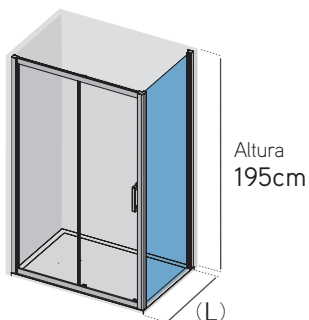

Ancho (L)	Cromo	
	Transparente	Serigrafía
60 cm	303 €	341 €
70 cm	321 €	359 €
80 cm	338 €	374 €
90 cm	355 €	392 €

* Plazo de entrega: 15-20 días .

* En el caso de envío individual, se facturará un importe neto de 20 € en concepto de transporte. Condiciones válidas en península, el resto consultar en fábrica.