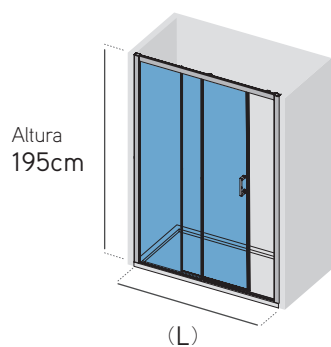

* Transporte no incluido para medida 140 cm. Consultar condiciones con fábrica.

X-200N BLACK ducha

X-SERIES

INCLUIDA Barra estabilizadora extensible
Black (mín. 60 cm - máx. 100 cm)

Ancho (L)	Black	
	Transparente	Serigrafía
70 cm	274 €	306 €
80 cm	281 €	314 €
90 cm	287 €	320 €
100 cm	295 €	327 €
110 cm	301 €	333 €
120 cm	309 €	342 €
140 cm*	480 €	513 €

* Transporte no incluido para medida 140 cm. Consultar condiciones con fábrica.

Espesor vidrio

Antical estándar
incluido

X-20 ducha

X-SERIES

Espesor vidrio fijo

Espesor vidrio puerta

Antical estándar incluido

X-20 BLACK ducha

Black

Ancho (L)	Rango	Apertura	Black	
			Transparente	Serigrafía
110 cm	106-112 cm	43 cm	488 €	551 €
120 cm	116-122 cm	48 cm	496 €	559 €
130 cm	126-132 cm	53 cm	504 €	567 €
140 cm	136-142 cm	58 cm	512 €	575 €
150 cm	146-152 cm	63 cm	520 €	583 €
160 cm	156-162 cm	68 cm	528 €	591 €
170 cm	166-172 cm	73 cm	551 €	611 €
180 cm	176-182 cm	78 cm	559 €	619 €