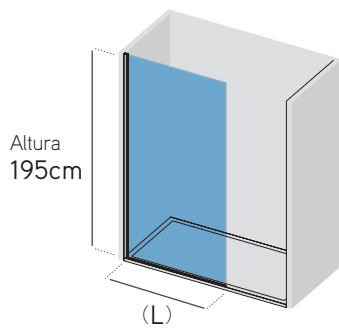

* Transporte no incluido para medida 140 cm. Consultar condiciones con fábrica.

INCLUIDA Barra estabilizadora extensible (mín. 60 cm - máx. 100 cm)

Ancho (L+Puerta)	Ancho total	Cromo	
		Transparente	Serigrafía
70 + 41,5 cm	111,5 cm	446 €	477 €
80 + 41,5 cm	121,5 cm	452 €	483 €
90 + 41,5 cm	131,5 cm	458 €	489 €
100 + 41,5 cm	141,5 cm	464 €	496 €
110 + 41,5 cm	151,5 cm	470 €	502 €
120 + 41,5 cm	161,5 cm	479 €	510 €
140 + 41,5 cm*	181,5 cm	638 €	659 €

* Transporte no incluido para medida 140 cm. Consultar condiciones con fábrica.

Espesor vidrio fijo

Espesor vidrio puerta

Antical estándar incluido

X-200N ducha

X-SERIES

Espesor vidrio

Antical estándar incluido

INCLUIDA Barra estabilizadora extensible (mín. 60 cm - máx. 100 cm)

Cromo

Ancho (L)	Transparente	Serigrafía
70 cm	225 €	258 €
80 cm	233 €	265 €
90 cm	239 €	272 €
100 cm	245 €	278 €
110 cm	252 €	284 €
120 cm	261 €	294 €
140 cm*	434 €	466 €

* Transporte no incluido para medida 140 cm. Consultar condiciones con fábrica.

X-200N BLACK ducha

X-SERIES

INCLUIDA Barra estabilizadora extensible
Black (mín. 60 cm - máx. 100 cm)

Ancho (L)	Black	
	Transparente	Serigrafía
70 cm	274 €	306 €
80 cm	281 €	314 €
90 cm	287 €	320 €
100 cm	295 €	327 €
110 cm	301 €	333 €
120 cm	309 €	342 €
140 cm*	480 €	513 €