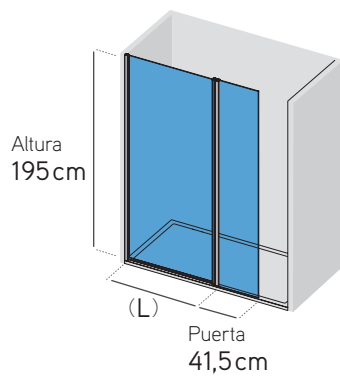

Antical estándar
incluido

INCLUIDA Barra estabilizadora
extensible (mín. 60 cm - máx. 100 cm)

Ancho (L+Puerta)	Ancho total	Black	
		Transparente	Serigrafía
70 + 41,5 cm	111,5 cm	498 €	533 €
80 + 41,5 cm	121,5 cm	504 €	539 €
90 + 41,5 cm	131,5 cm	510 €	545 €
100 + 41,5 cm	141,5 cm	516 €	552 €
110 + 41,5 cm	151,5 cm	522 €	558 €
120 + 41,5 cm	161,5 cm	531 €	566 €
140 + 41,5 cm*	181,5 cm	693 €	728 €

* Transporte no incluido para medida 140 cm. Consultar condiciones con fábrica.

INCLUIDA Barra estabilizadora extensible (mín. 60 cm - máx. 100 cm)

Ancho (L+Puerta)	Ancho total	Cromo	
		Transparente	Serigrafía
70 + 41,5 cm	111,5 cm	446 €	477 €
80 + 41,5 cm	121,5 cm	452 €	483 €
90 + 41,5 cm	131,5 cm	458 €	489 €
100 + 41,5 cm	141,5 cm	464 €	496 €
110 + 41,5 cm	151,5 cm	470 €	502 €
120 + 41,5 cm	161,5 cm	479 €	510 €
140 + 41,5 cm*	181,5 cm	638 €	659 €