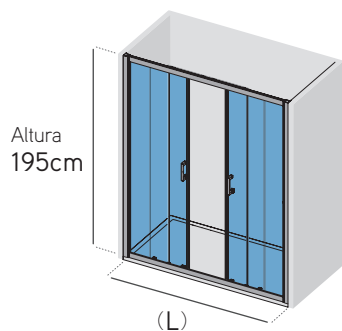

Fácil limpieza

Reversible

HASTA
FIN DE
EXISTENCIAS

Espesor vidrio

Antical estándar incluido

Doble puerta

Ancho (L)	Rango	Apertura	Cromo	
			Transparente	Serigrafía
130 cm	126-132 cm	50 cm	593 €	651 €
150 cm	146-152 cm	60 cm	630 €	688 €
160 cm	156-162 cm	65 cm	643 €	699 €
170 cm	166-172 cm	70 cm	666 €	723 €

X-80 P ducha

HASTA FIN DE EXISTENCIAS

X-SERIES

Ancho (L)	Rango	Apertura	Cromo	
			Transparente	Serigrafía
120 cm	116-122 cm	44 cm	430 €	512 €
140 cm	136-142 cm	54 cm	454 €	537 €
150 cm	146-152 cm	59 cm	468 €	549 €
180 cm	176-182 cm	74 cm	504 €	587 €

Espesor vidrio

Antical estándar incluido

Reversible

Fácil limpieza

Espeor vidrio 6 mm

Antical estándar incluido

Altura 195cm

Medida (L)	Radio	Rango	Apertura	Cromo	
				Transparente	Serigrafía
80x80 cm	550	76-79 cm	43 cm	468 €	543 €
90x90 cm	550	86-89 cm	51 cm	492 €	568 €