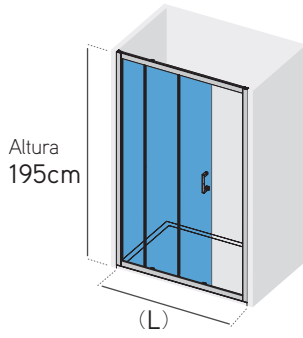

Fácil limpieza

Reversible

HASTA
FIN DE
EXISTENCIAS

Ancho (L)	Rango	Apertura	Cromo	
			Transparente	Serigrafía
110 cm	106-112 cm	43 cm	390 €	455 €
120 cm	116-122 cm	48 cm	396 €	460 €
140 cm	136-142 cm	58 cm	408 €	473 €
150 cm	146-152 cm	63 cm	414 €	479 €
160 cm	156-162 cm	68 cm	419 €	484 €

Ancho (L)	Rango	Apertura	Black	
			Transparente	Serigrafía
110 cm	106-112 cm	43 cm	445 €	510 €
120 cm	116-122 cm	48 cm	450 €	515 €
140 cm	136-142 cm	58 cm	461 €	526 €
150 cm	146-152 cm	63 cm	469 €	534 €
160 cm	156-162 cm	68 cm	474 €	539 €