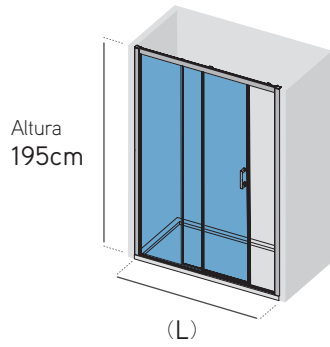

* Transporte no incluido para medida 140 cm. Consultar condiciones con fábrica.

X-200N BLACK ducha

X-SERIES

INCLUIDA Barra estabilizadora extensible
Black (mín. 60 cm - máx. 100 cm)

Ancho (L)	Black	
	Transparente	Serigrafía
70 cm	274 €	306 €
80 cm	281 €	314 €
90 cm	287 €	320 €
100 cm	295 €	327 €
110 cm	301 €	333 €
120 cm	309 €	342 €
140 cm*	480 €	513 €

* Transporte no incluido para medida 140 cm. Consultar condiciones con fábrica.

Espesor vidrio

Antical estándar
incluido

X-20 ducha

X-SERIES

Espesor vidrio fijo

Espesor vidrio puerta

Antical estándar incluido

X-20 BLACK ducha

Black

Ancho (L)	Rango	Apertura	Black	
			Transparente	Serigrafía
110 cm	106-112 cm	43 cm	488 €	551 €
120 cm	116-122 cm	48 cm	496 €	559 €
130 cm	126-132 cm	53 cm	504 €	567 €
140 cm	136-142 cm	58 cm	512 €	575 €
150 cm	146-152 cm	63 cm	520 €	583 €
160 cm	156-162 cm	68 cm	528 €	591 €
170 cm	166-172 cm	73 cm	551 €	611 €
180 cm	176-182 cm	78 cm	559 €	619 €