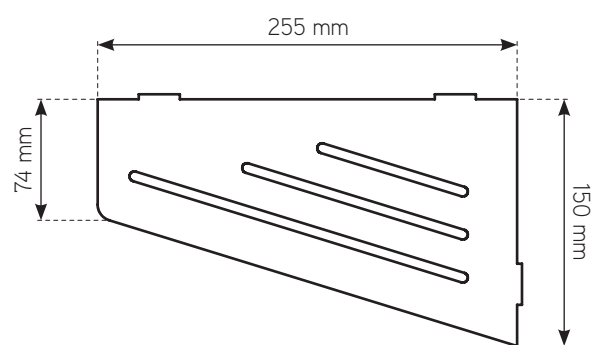

*Transporte no incluido