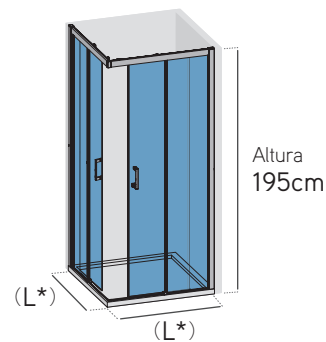

* Precio por lado

* En el caso de envío individual, se facturará un importe neto de 21 € en concepto de transporte. Condiciones válidas en península, el resto consultar en fábrica.