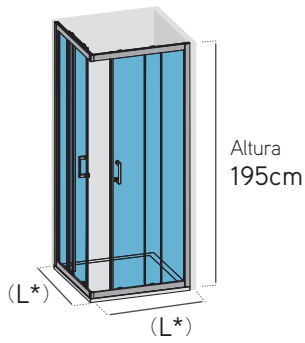

Ancho (L)	Rango	Apertura	Black	
			Transparente	Serigrafía
110 cm	106-112 cm	43 cm	445 €	510 €
120 cm	116-122 cm	48 cm	450 €	515 €
140 cm	136-142 cm	58 cm	461 €	526 €
150 cm	146-152 cm	63 cm	469 €	534 €
160 cm	156-162 cm	68 cm	474 €	539 €

HASTA
FIN DE
EXISTENCIAS

Espesor vidrio

Antical estándar
incluido

Fácil limpieza

Reversible

Ancho (L)	Rango	Cromo	
		Transparente	Serigrafía
70 cm	67-70 cm	319 €	384 €
75 cm	72-75 cm	322 €	387 €
90 cm	87-90 cm	334 €	399 €
100 cm	97-100 cm	341 €	406 €
110 cm	107-110 cm	348 €	413 €
120 cm	117-120 cm	355 €	420 €