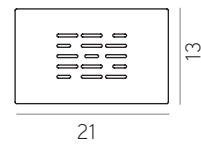

rejilla

incluido

- VÁLVULA ESTÁNDAR
- REJILLA COLOR STYLO
- TRANSPORTE
- HGM TECHNOLOGY

**reducción del
40% del peso**

opcional

- VÁLVULA VIEGA 43 €
- VÁLVULA VIEGA VERTICAL 62 €
- KIT DE REPARACIÓN ST 41 €