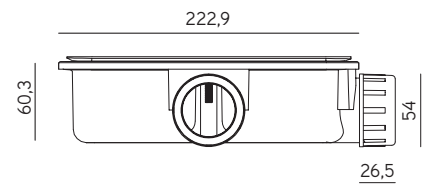

incluido

- VÁLVULA
- TRANSPORTE
- HGM TECHNOLOGY

**reducción del
40% del peso**

opcional

- KIT DE REPARACIÓN ST 41 €
- Corte solo en largo
- CORTE A MEDIDA 33 €
- CORTE A MEDIDA Y ACABADO 43 €