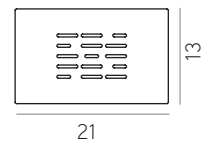

válvulas

estándar

viega

viega
vertical

rejilla

incluido

- VÁLVULA ESTÁNDAR
- REJILLA COLOR STYLO
- TRANSPORTE
- HGM TECHNOLOGY

**reducción del
40% del peso**