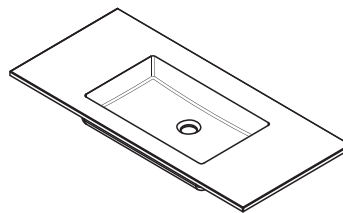

PLATO NEWEST
textura **PIZARRA**

blanco

crema

gris seda

gris polvo

LAVABO BELFAST
textura **SOFT**

blanco

MEDIDAS

PLATO DEKA

A
70 / 80 / 90 / 100

L	C
120	6
140	6
160	6
180	6
200	6

(cm)

PLATO STYLO

A
70 / 80 / 90 / 100

L	C
120	18
140	18
160	18
180	18
200	18

(cm)

PLATO NEWEST

A
70 / 75 / 80 / 90 / 100

L	C
80	30
90	30
100	45
110	45
120	45
130	45
140	45
150	45
160	45
170	45
180	60
190	60
200	60
210	60

(cm)

MEDIDAS

PLATO STYLO Round

A	L	C	(cm)
80 / 90	80	18	
	90	18	

LAVABO BELFAST