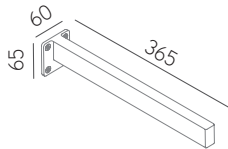

click clack

anclaje

anclaje a pared

sifón