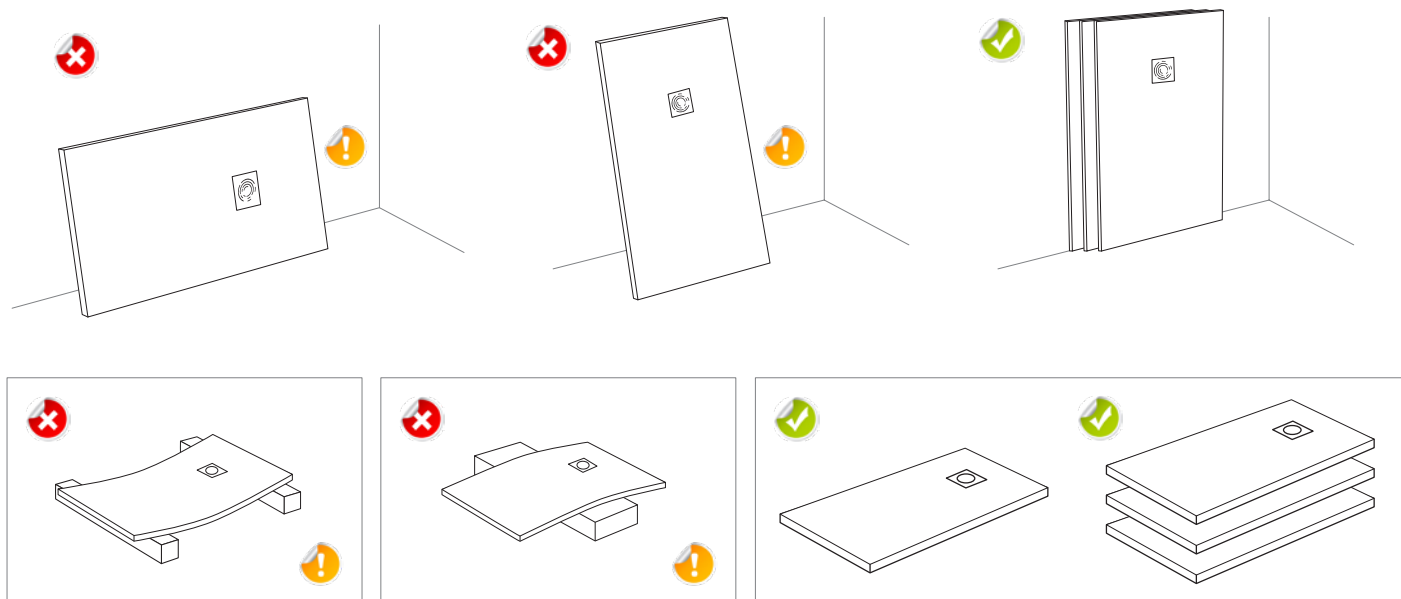

IMPORTANTE

Aviso legal

Mundilite se reserva el derecho a aportar modificaciones parciales o totales e incluso la retirada de tarifa sin necesidad de previo aviso, y sin obligación de suministro de los modelos presentados. Los datos y características que aparecen en esta tarifa no son vinculantes para el fabricante y/o distribuidor. Queda totalmente prohibida la reproducción total o parcial de esta tarifa sin el consentimiento del propietario de la marca. Precios validos salvo error tipográfico.