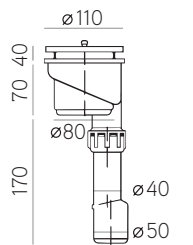

viega
vertical