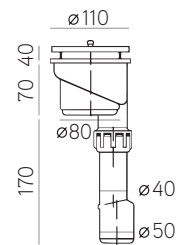

viega
vertical