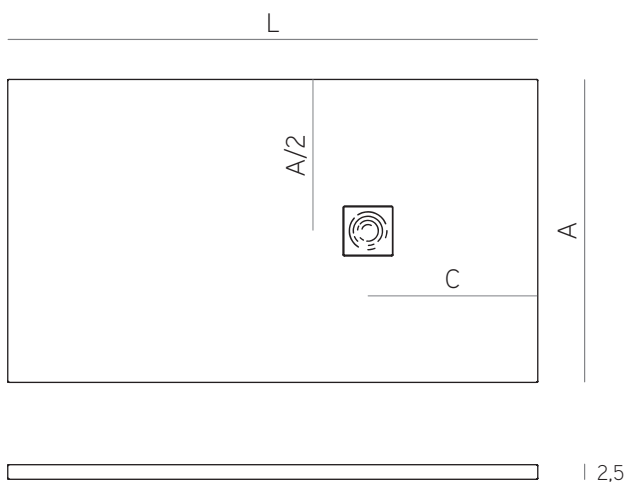

PLATO DEKA

A
70 / 80 / 90 / 100

L	C
120	6
140	6
160	6
180	6
200	6

(cm)

PLATO STYLO

A
70 / 80 / 90 / 100

L	C
120	18
140	18
160	18
180	18
200	18

(cm)

PLATO NEWEST

A
70 / 75 / 80 / 90 / 100

L	C
80	30
90	30
100	45
110	45
120	45
130	45
140	45
150	45
160	45
170	45
180	60
190	60
200	60
210	60

(cm)

MEDIDAS

PLATO STYLO Round

A	L	C	(cm)
80 / 90	80	18	
	90	18	

LAVABO BELFAST