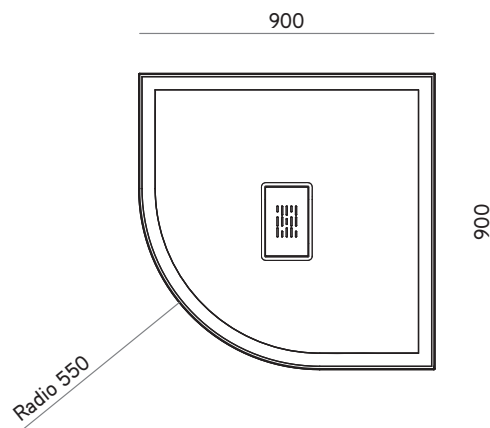

**PLATO
STYLO
Round**

ANCHO cm	LARGO cm	PVP	PESO kg
80	80	311 €	19
90	90	327 €	21

textura PIZARRA

colores disponibles

BLANCO

RAL 9003

CREMA

RAL 9001

GRIS
SEDA

RAL 7044

GRIS
POLVO

RAL 7037