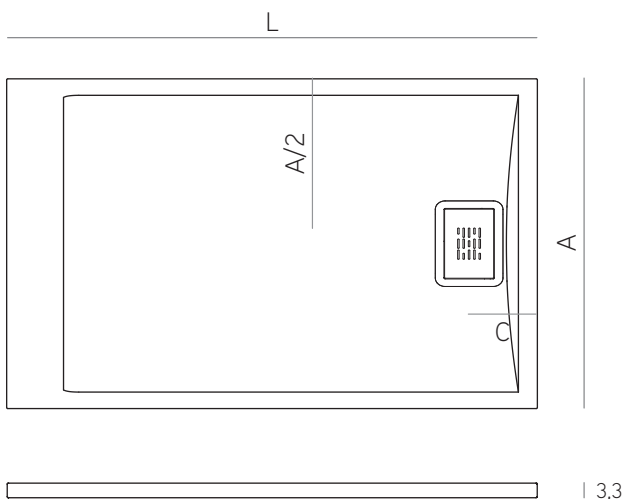

PLATO DEKA

A
70 / 80 / 90 / 100

L	C
120	6
140	6
160	6
180	6
200	6

(cm)

PLATO STYLO

A
70 / 80 / 90 / 100

L	C
120	18
140	18
160	18
180	18
200	18

(cm)

PLATO NEWEST

A
70 / 75 / 80 / 90 / 100

L	C
80	30
90	30
100	45
110	45
120	45
130	45
140	45
150	45
160	45
170	45
180	60
190	60
200	60
210	60

(cm)

MEDIDAS

PLATO STYLO Round

A	L	C	(cm)
80 / 90	80	18	
	90	18	

LAVABO BELFAST