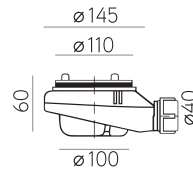

válvulas

viega

rejilla

incluido

- VÁLVULA ESTÁNDAR
- REJILLA COLOR STYLO
- TRANSPORTE
- HGM TECHNOLOGY

**reducción del
40% del peso**

opcional

- VÁLVULA VIEGA 43 €
- VÁLVULA VIEGA VERTICAL 62 €
- KIT DE REPARACIÓN ST 41 €

Corte solo en largo

- CORTE A MEDIDA 33 €
- CORTE A MEDIDA Y ACABADO 43 €