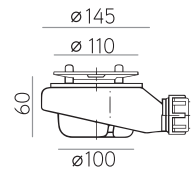

válvulas

estándar