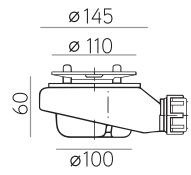

válvulas

estándar

rejilla

incluido

- VÁLVULA ESTÁNDAR
- REJILLA COLOR STYLO
- TRANSPORTE
- HGM TECHNOLOGY

**reducción del
40% del peso**

opcional

- VÁLVULA VIEGA 43 €
- VÁLVULA VIEGA VERTICAL 62 €
- KIT DE REPARACIÓN ST 41 €