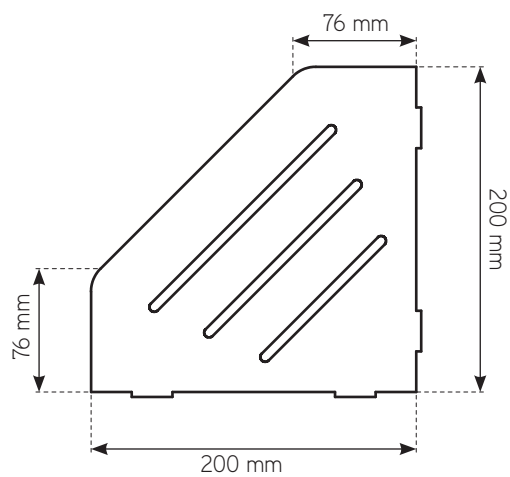

*Transporte no incluido