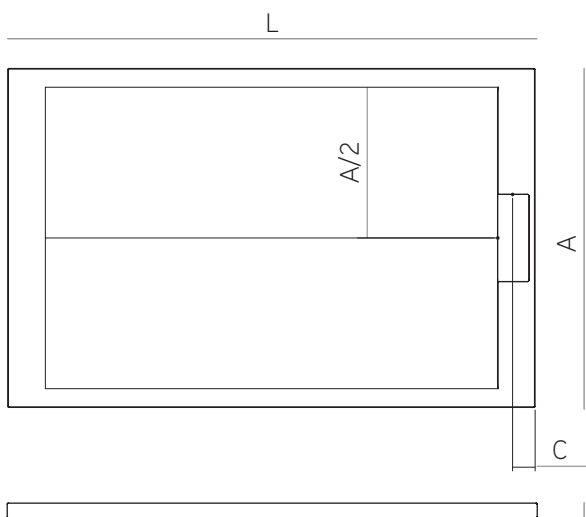

PLATO DEKA

A
70 / 80 / 90 / 100

L	C
120	6
140	6
160	6
180	6
200	6

(cm)

PLATO STYLO

A
70 / 80 / 90 / 100

L	C
120	18
140	18
160	18
180	18
200	18

(cm)

PLATO NEWEST

A
70 / 75 / 80 / 90 / 100

L	C
80	30
90	30
100	45
110	45
120	45
130	45
140	45
150	45
160	45
170	45
180	60
190	60
200	60
210	60

(cm)

MEDIDAS

PLATO STYLO Round

A	L	C	(cm)
80 / 90	80	18	
	90	18	

LAVABO BELFAST