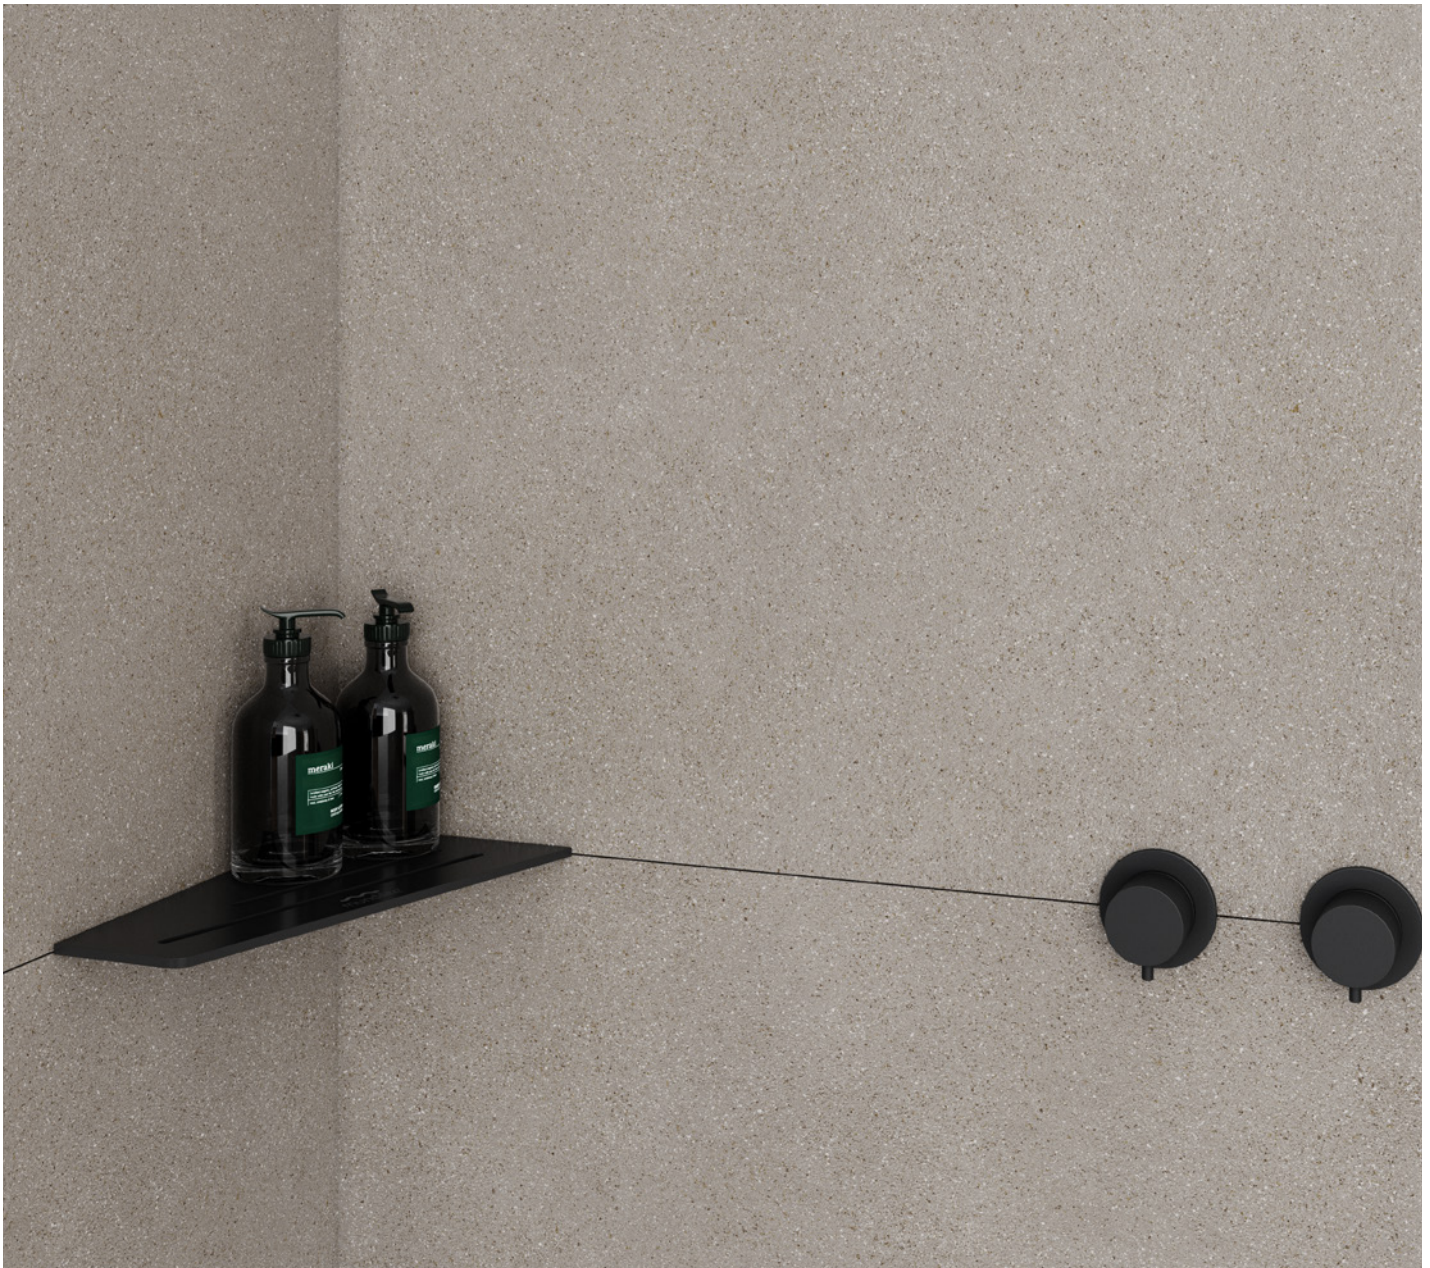

Estante GALAXY

25,5 x 15 cm **73 €**

colores disponibles

BLANCO

CREMA

INOX

GRIS SEDA

GRIS POLVO

NEGRO

LAVABO BELFAST

ANCHO cm	LARGO cm	PVP	PESO kg
46'5	61	209 €	10'5
	81	236 €	13'5
	101	250 €	16'5
	121	285 €	21'5