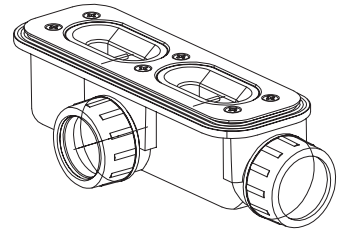

válvula

incluido

- VÁLVULA
- TRANSPORTE
- HGM TECHNOLOGY

**reducción del
40% del peso**

opcional

- KIT DE REPARACIÓN ST 41 €
- Corte solo en largo
- CORTE A MEDIDA 33 €
- CORTE A MEDIDA Y ACABADO 43 €

PLATO
STYLO