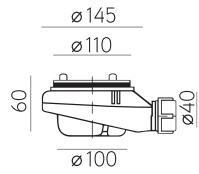

válvulas

viega

rejilla

incluido

- VÁLVULA ESTÁNDAR
- REJILLA COLOR STYLO
- TRANSPORTE
- HGM TECHNOLOGY

**reducción del
40% del peso**

opcional

- VÁLVULA VIEGA 43 €
- VÁLVULA VIEGA VERTICAL 62 €
- KIT DE REPARACIÓN ST 41 €