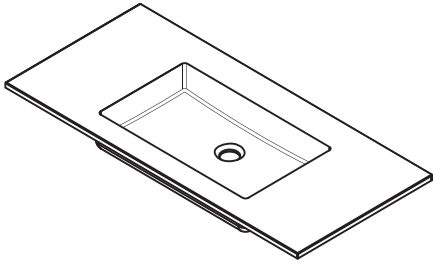

INOX

GRIS SEDA

GRIS POLVO

NEGRO

*Transporte no incluido

LAVABO BELFAST

ANCHO cm	LARGO cm	PVP	PESO kg
46'5	61	209 €	10'5
	81	236 €	13'5
	101	250 €	16'5
	121	285 €	21'5

textura SOFT