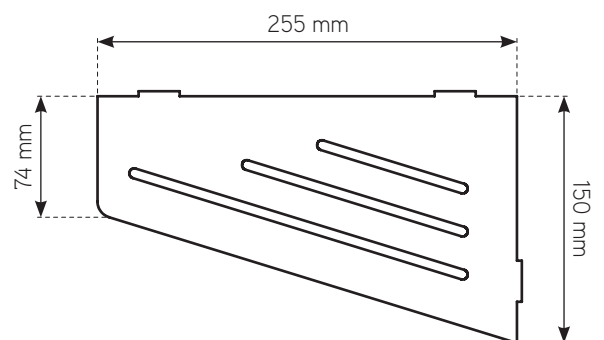

INOX

GRIS SEDA

GRIS POLVO

NEGRO

*Transporte no incluido

LAVABO BELFAST

ANCHO cm	LARGO cm	PVP	PESO kg
46'5	61	209 €	10'5
	81	236 €	13'5
	101	250 €	16'5
	121	285 €	21'5

textura SOFT