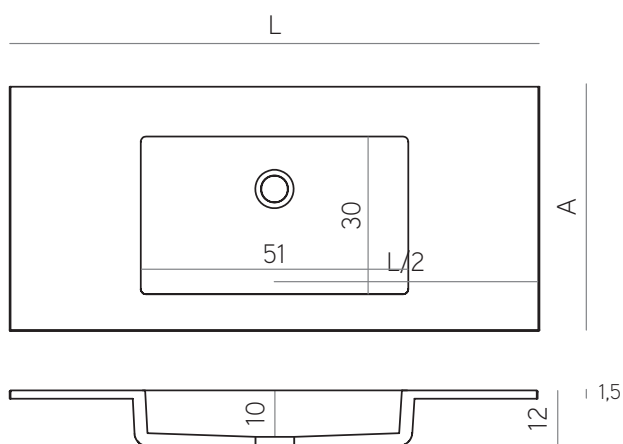

PLATO DEKA

A
70 / 80 / 90 / 100

L	C
120	6
140	6
160	6
180	6
200	6

(cm)

PLATO STYLO

A
70 / 80 / 90 / 100

L	C
120	18
140	18
160	18
180	18
200	18

(cm)

PLATO NEWEST

A
70 / 75 / 80 / 90 / 100

L	C
80	30
90	30
100	45
110	45
120	45
130	45
140	45
150	45
160	45
170	45
180	60
190	60
200	60
210	60

(cm)

MEDIDAS

PLATO STYLO Round

A	L	C	(cm)
80 / 90	80	18	
	90	18	

LAVABO BELFAST

L	A	(cm)
60	46	
80	46	
90	46	
100	46	

IMPORTANTE

Aviso legal

Mundilite se reserva el derecho a aportar modificaciones parciales o totales e incluso la retirada de tarifa sin necesidad de previo aviso, y sin obligación de suministro de los modelos presentados. Los datos y características que aparecen en esta tarifa no son vinculantes para el fabricante y/o distribuidor. Queda totalmente prohibida la reproducción total o parcial de esta tarifa sin el consentimiento del propietario de la marca. Precios validos salvo error tipográfico.