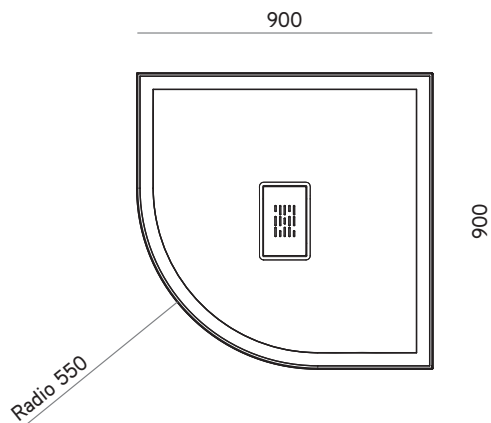

PLATO DEKA

A
70 / 80 / 90 / 100

L	C
120	6
140	6
160	6
180	6
200	6

(cm)

PLATO STYLO

A
70 / 80 / 90 / 100

L	C
120	18
140	18
160	18
180	18
200	18

(cm)

PLATO NEWEST

A
70 / 75 / 80 / 90 / 100

L	C
80	30
90	30
100	45
110	45
120	45
130	45
140	45
150	45
160	45
170	45
180	60
190	60
200	60
210	60

(cm)

MEDIDAS

PLATO STYLO Round

A	L	C	(cm)
80 / 90	80	18	
	90	18	

LAVABO BELFAST

L	A	(cm)
60	46	
80	46	
90	46	
100	46	

IMPORTANTE

Aviso legal

Mundilite se reserva el derecho a aportar modificaciones parciales o totales e incluso la retirada de tarifa sin necesidad de previo aviso, y sin obligación de suministro de los modelos presentados. Los datos y características que aparecen en esta tarifa no son vinculantes para el fabricante y/o distribuidor. Queda totalmente prohibida la reproducción total o parcial de esta tarifa sin el consentimiento del propietario de la marca. Precios validos salvo error tipográfico.