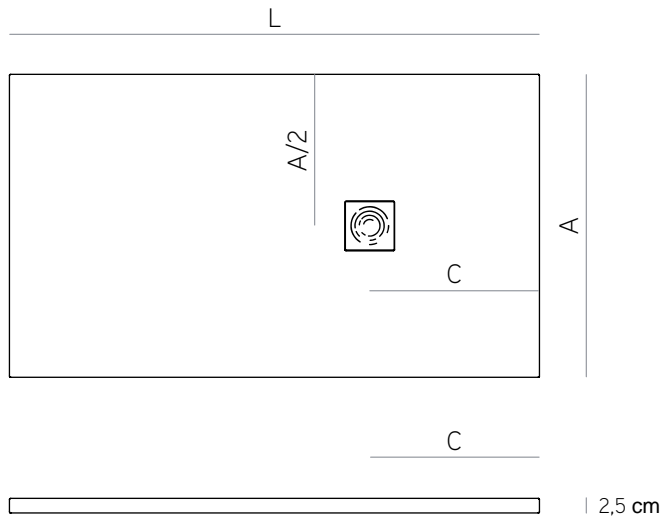

# PLATO DE DUCHA NEWEST

ficha técnica

acabado Pizarra

+

Blanco - Crema - Gris seda - Gris polvo

## MESURE

A	L	C	(cm)
70 / 75 / 80 / 90	80	30	
	90	30	
	100	45	
	110	45	
	120	45	
	130	45	
	140	45	
	150	45	
	160	45	
	170	45	
	180	60	
	190	60	
	200	60	
	210	60	

## MEDIDAS