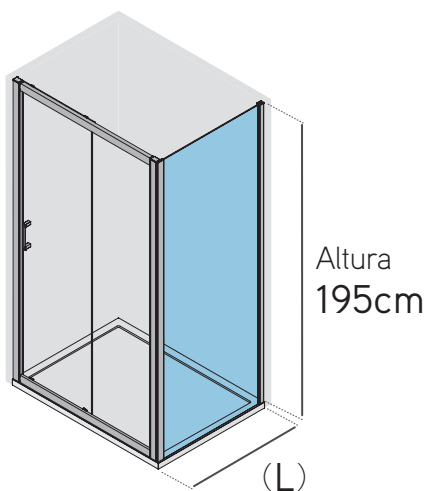

Fijo de vidrio templado 6 mm.  
Colocación formando ángulo.  
Combinable con todas las mamparas de ducha de la colección X-Series.  
Reversible.

Panel glass 6 mm toughened safety glass.  
Built at 90 angle.  
Compatible with all shower doors of X-Series.  
Reversible.

Fixe de verre sécurisé 6 mm.  
Placement en angle.  
Combinable avec tous les pare-douche X-Series.  
Réversible.

*Fisso in vetro temperato 6 mm.  
Collocazione ad angolo.  
Combinabile con tutti i paradocchia X-Series.  
Réversible.*

**Espesor del vidrio en puerta**  
Doors glass thickness  
Épaisseur de verre portes  
Spessore del vetro porte

**Reversible**  
Reversible  
Réversible

**Antical estándar incluido**  
Easy clean glass standard  
Anti-calcaire standard  
Anticalcare standard

Ancho (L)	Rango
60 cm	57-60 cm
70 cm	67-70 cm
80 cm	77-80 cm
90 cm	87-90 cm

**ACABADOS /**  
FINISHES / FINITION / *FINITURA*

Cromo transparente - Cromo serigrafía  
 Chrome clear - Chrome decorated  
 Chrome transparent - Chrome sérigraphie  
 Cromo trasparente - Cromo serigrafia