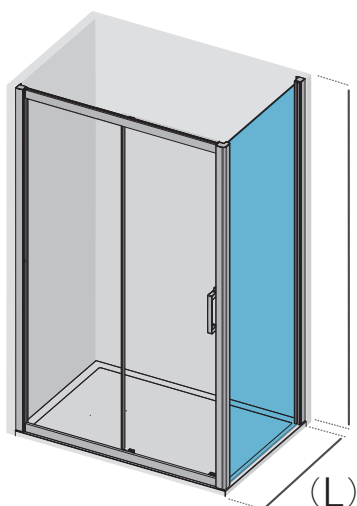

Fijo de vidrio templado 6 mm.
Colocación formando ángulo.
Combinable con todas las mamparas de ducha de la colección X-Series.
Reversible.

Panel glass 6 mm toughened safety glass.
Built at 90 angle.
Compatible with all shower doors of X-Series.
Reversible.

Fixe de verre sécurisé 6 mm.
Placement en angle.
Combinable avec tous les pare-douche X-Series.
Réversible.

*Fisso in vetro temperato 6 mm.
Collocazione ad angolo.
Combinabile con tutti i paradoccia X-Series.
Réversible.*

Espesor del vidrio en puerta
Doors glass thickness
Épaisseur de verre portes
Spessore del vetro porte

Reversible
Reversible
Réversible

Antical estándar incluido
Easy clean glass standard
Anti-calcaire standard
Anticalcare standard

Envío express
Fast service
Expédition rapide
Spedizione veloce

Producto de stock
Stock product
Produit en stock
Prodotto in stock

DIMENSIONES /
DIMENSIONS / DIMENSIONS / DIMENSIONI

Ancho (L)	Rango
70 cm	67-70 cm
75 cm	72-75 cm
80 cm	77-80 cm
90 cm	87-90 cm