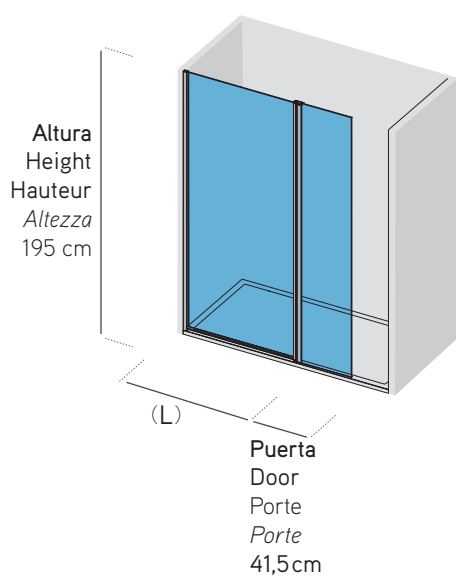

Vidrio templado 6 - 8 mm
Montado en solitario
Juntas de estanqueidad
Sistema expansión corrector desnivel
Barra estabilizadora incluida
Disponible en varias medidas

Espesor del vidrio en puerta
Doors glass thickness
Épaisseur de verre portes
Spessore del vetro porte

Espesor del vidrio en fijo
Panels glass thickness
Épaisseur de verre fixes
Spessore del vetro fissi

6-8 mm toughened safety glass
Individually built
Water-proof door gasket
Compensation profile
Support bar included
Several sizes available

Juntas de estanqueidad
Water-proof door gasket
Joints d'étanchéité
Guarnizioni

Vetro temperato 6-8 mm
Montato individualmente
Guarnizioni
Sistema espansione correttore dislivello
Disponibile in diverse dimensioni

DIMENSIONES /
DIMENSIONS / DIMENSIONS / DIMENSIONI

Ancho (L + puerta) Width (L+ door) Largeur (L + porte) Larghezza (L+ porte)	Ancho Width Largeur Larghezza
70 + 41,5 cm	111,5 cm
80 + 41,5 cm	121,5 cm
90 + 41,5 cm	131,5 cm
100 + 41,5 cm	141,5 cm
110 + 41,5 cm	151,5 cm
120 + 41,5 cm	161,5 cm
140 + 41,5 cm	181,5 cm