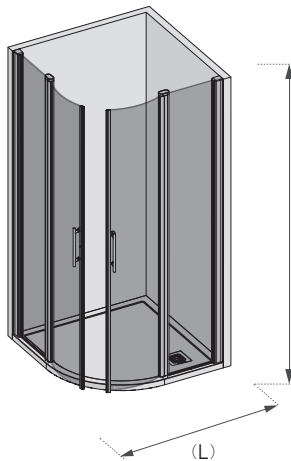

Double pivot door with double lateral panels.  
6 mm toughened safety glass.  
Central opening.  
Stainless Steel Handle 220.  
Return position 0-90°.  
Elevation pivot.  
Coated magnetic clasp.  
Water-proof door gasket.  
Compensation profile.

Sistema de expansión  
Compensation profile  
Système d'expansion  
Sistema espansione

Juntas de estanqueidad  
Water-proof door gasket  
Joints d'étanchéité  
Guarnizioni

Asa inox. 220  
Stainless steel handle 220  
Poignée inox. 220  
Maniglia inox. 220

## DIMENSIONES /

DIMENSIONS / DIMENSIONI / DIMENSIONI

Altura  
Height  
Hauteur  
Altezza  
188 cm

Ancho Width Largeur Larghezza (L)
75 cm
80 cm
90 cm
92x75 cm
100 cm

## FIJO VIDRIO 6 MM / SHOWER / DOUCHE / DOCCIA

Altura  
Height  
Hauteur  
Altezza  
188 cm

Ancho Width Largeur Larghezza (L)
50 cm
90 cm
120 cm