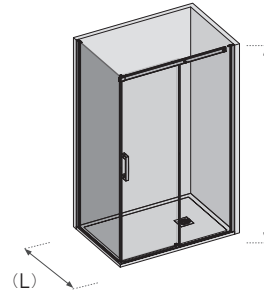

Dos hojas abatibles con dos fijos.  
Vidrio templado securizado 6 mm.  
Apertura central.  
Asa acero inox 220.  
Memoria de posición 0 y 90°.  
Elevación en el giro.  
Cierre magnético enfundado.  
Juntas estanqueidad.  
Sistema expansión corrector desnivel.

Double pivot door with double lateral panels.  
6 mm toughened safety glass.  
Central opening.  
Stainless Steel Handle 220.  
Return position 0-90°.  
Elevation pivot.  
Coated magnetic clasp.  
Water-proof door gasket.  
Compensation profile.

## DIMENSIONES /

DIMENSIONS / DIMENSIONI / DIMENSIONI

Altura  
Height  
Hauteur  
Altezza  
188 cm

Ancho Width Largeur Larghezza (L)
75 cm
80 cm
90 cm
92x75 cm
100 cm

## FIJO VIDRIO 6 MM / SHOWER / DOUCHE / DOCCIA

Altura  
Height  
Hauteur  
Altezza  
188 cm

Ancho Width Largeur Larghezza (L)
50 cm
90 cm
120 cm