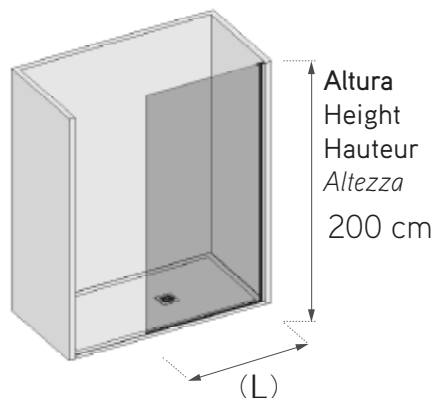

**Espesor del vidrio**  
Glass thickness  
Verre épaisseur  
*Spessore del vetro*

**Ancho a medida**  
Custom width  
Largeur personnalisée  
*Larghezza personalizzata*

**Sistema de expansión**  
Compensation profile  
Système d'expansion  
*Sistema espansione*

**DIMENSIONES /**  
DIMENSIONS / DIMENSIONS / *DIMENSIONI*

**Ancho**  
**Width**  
**(L)**

70 cm

90 cm

120 cm

140 cm

150 cm

**COMPLEMENTOS /**  
ACCESSORIES / ACCESSOIRES / *ACCESSORI*