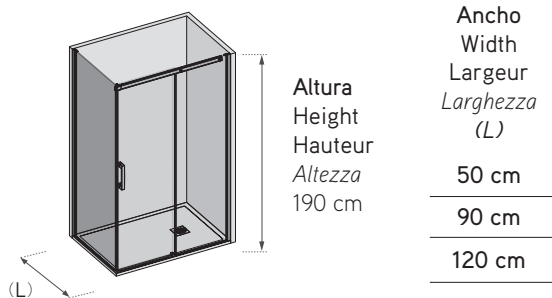

Sistema anti-caída
Anti un-falls upper guide
Fermeture anti-chute
Chiusa antiganciamento

Sistema anti-caída
Anti un-falls upper guide
Fermeture anti-chute
Chiusa antiganciamento

DIMENSIONES /
DIMENSIONS / DIMENSIONS / DIMENSIONI

FIJO VIDRIO 6 MM / SHOWER / DOUCHE / DOCCIA

COMPLEMENTOS /
ACCESSORIES / ACCESSOIRES / ACCESSORI

Altura y anchura especial
Special height and width
Hauteur et largeur spéciales
Altezza e larghezza speciali