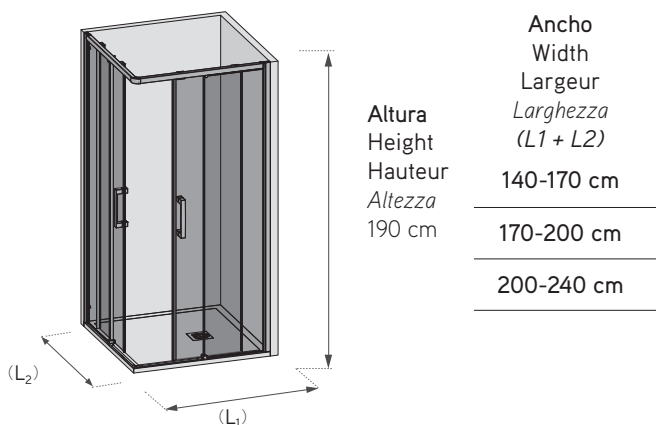

DUCHA / *shower*
DOUCHE / *doccia*

Dos Hojas deslizantes + 2 paneles fijos.
Vidrio templado securizado 6 mm.
Guía superior 34 mm, cerrada antidescuelgue.
Doble rodamiento pista rodadura inox.
Doble pinza metálica alto modulo de sujeción.
Sistema deslizante sin perfil-guía inferior.
Pomo cromo. Cierre magnético enfundado.
Juntas de estanqueidad.
Tornillos fijación ocultos.
Sistema de expansión corrector desnivel.

Sistema anti-caída
Anti un-falls upper guide
Fermeture anti-chute
Chiusa antiganciamento

Sistema anti-caída
Anti un-falls upper guide
Fermeture anti-chute
Chiusa antiganciamento

DIMENSIONES /
DIMENSIONS / DIMENSIONS / DIMENSIONI

FIJO VIDRIO 6 MM / SHOWER / DOUCHE / DOCCIA

COMPLEMENTOS /
ACCESSORIES / ACCESSOIRES / ACCESSORI

Altura y anchura especial
Special height and width
Hauteur et largeur spéciales
Altezza e larghezza speciali