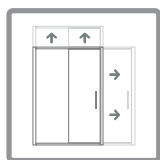

Sistema de expansión
Compensation profile
Système d'expansion
Sistema espansione

Sin perfil-guía inferior
No bottom guide profile
Sans profil-guide inférieur
Senza profilo-guida inferiore

Rodamientos inox.
Stainless steel wheel
Roulements inox
Cuscinetti inossidabili

Sistema anti-caída
Anti un-falls upper guide
Fermeture anti-chute
Chiusa antiganciamento

Sistema anti-caída
Anti un-falls upper guide
Fermeture anti-chute
Chiusa antiganciamento

DIMENSIONES /
DIMENSIONS / DIMENSIONS / DIMENSIONI

FIJO VIDRIO 6 MM / SHOWER / DOUCHE / DOCCIA

COMPLEMENTOS /
ACCESSORIES / ACCESSOIRES / ACCESSORI

Altura y anchura especial
Special height and width
Hauteur et largeur spéciales
Altezza e larghezza speciali