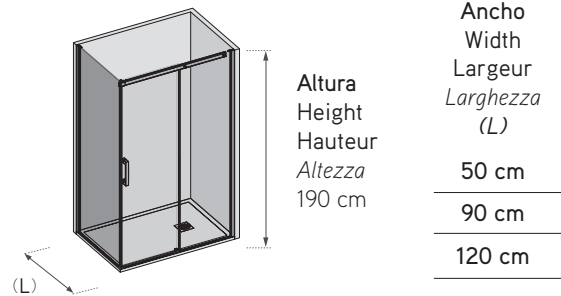

Dos hojas abatibles abisagradas en ángulo.
Vidrio templado securizado 6 mm.
Apertura en vértice abatible exterior.
Memoria de posición 0 y 90°.
Asa acero inox 220.
Cierre magnético enfundado.
Juntas estanqueidad.

Espesor del vidrio
Glass thickness
Verre épaisseur
Spessore del vetro

Ancho a medida
Custom width
Largeur personnalisée
Larghezza personalizzata

Cierre magnético
Coated magnetic clasp
Fermeture avec aimant
Chiusura magnetica

Juntas de estanqueidad
Water-proof door gasket
Joints d'étanchéité
Guarnizioni

Asa inox. 220
Stainless steel handle 220
Poignée inox. 220
Maniglia inox. 220

DIMENSIONES /
DIMENSIONS / DIMENSIONS / DIMENSIONI

FIJO VIDRIO 6 MM / SHOWER / DOUCHE / DOCCIA

COMPLEMENTOS /
ACCESSORIES / ACCESSOIRES / ACCESSORI

Altura y anchura especial
Special height and width
Hauteur et largeur spéciales
Altezza e larghezza speciali