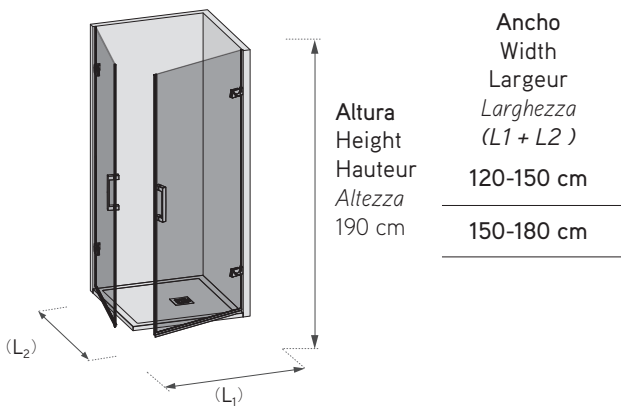

Dos hojas abatibles abisagradas en ángulo.
Vidrio templado securizado 6 mm.
Apertura en vértice abatible exterior.
Memoria de posición 0 y 90°.
Asa acero inox 220.
Cierre magnético enfundado.
Juntas estanqueidad.

Two hinged pivot doors in angle.
6 mm toughened safety glass.
Vertex opening exterior pivot.
Return position 0-90°.
Stainless Steel Handle 220.
Coated magnetic clasp.
Water-proof door gasket.

Due ante abbattibili con cardini ad angolo
Vetro temperato di sicurezza 6 mm
Apertura al vertice abbattibile esterna
Memoria di posizione 0 e 90°
Asa acero inoxidable 220
Chiusura magnetica inguainata
Guarnizioni

Juntas de estanqueidad
Water-proof door gasket
Joints d'étanchéité
Guarnizioni

Asa inox. 220
Stainless steel handle 220
Poignée inox. 220
Maniglia inox. 220

DIMENSIONES /
DIMENSIONS / DIMENSIONS / DIMENSIONI

FIJO VIDRIO 6 MM / SHOWER / DOUCHE / DOCCIA

COMPLEMENTOS /
ACCESSORIES / ACCESSOIRES / ACCESSORI

Altura y anchura especial
Special height and width
Hauteur et largeur spéciales
Altezza e larghezza speciali