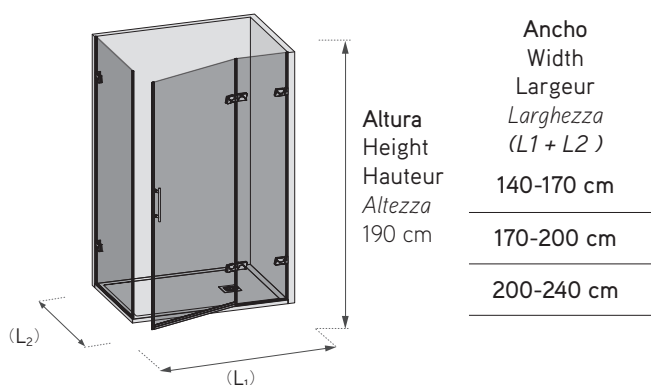

Una hoja abatible abisagrada unida a fijo con un fijo en ángulo abisagrado.
Vidrio templado securizado 6 mm.
Apertura en vértice abatible exterior.
Memoria de posición 0 y 90°.
Pomos de diseño exclusivo.
Cierre magnético enfundado.

6 mm
Espesor del vidrio
Glass thickness
Verre épaisseur
Spessore del vetro

Ancho a medida
Custom width
Largeur personnalisée
Larghezza personalizzata

Cierre magnético
Coated magnetic clasp
Fermeture avec aimant
Chiusura magnetica

Pomo de serie
Exclusive knobs design
Bouton de design exclusif
Pomelli dal design esclusivo

Dos tipos de bisagra
Two types of hinge
Deux types de charnière
Due tipi di cerniere

DIMENSIONES /

DIMENSIONS / DIMENSIONI / DIMENSIONI

FIJO VIDRIO 6 MM / SHOWER / DOUCHE / DOCCIA

COMPLEMENTOS /

ACCESSORIES / ACCESSOIRES / ACCESSORI

Altura y anchura especial
Special height and width
Hauteur et largeur spéciales
Altezza e larghezza speciali