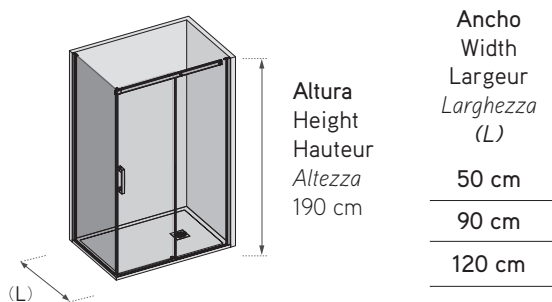

6 mm
Espesor del vidrio
Glass thickness
Verre épaisseur
Spessore del vetro

Ancho a medida
Custom width
Largeur personnalisée
Larghezza personalizzata

Cierre magnético
Coated magnetic clasp
Fermeture avec aimant
Chiusura magnetica

Pomo de serie
Exclusive knobs design
Bouton de design exclusif
Pomelli dal design esclusivo

Dos tipos de bisagra
Two types of hinge
Deux types de charnière
Due tipi di cerniere

DIMENSIONES /

DIMENSIONS / DIMENSIONI / DIMENSIONI

FIJO VIDRIO 6 MM / SHOWER / DOUCHE / DOCCIA

COMPLEMENTOS /

ACCESSORIES / ACCESSOIRES / ACCESSORI

Altura y anchura especial
Special height and width
Hauteur et largeur spéciales
Altezza e larghezza speciali