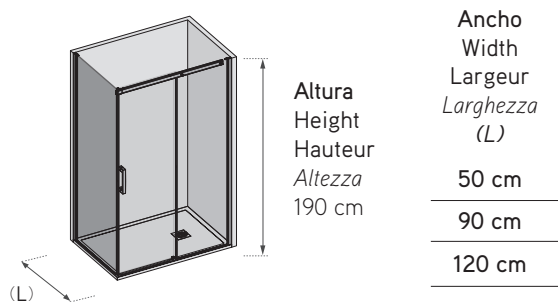

Double rising pivot door with corner side panel . 6 mm toughened safety glass.
Outward opening (inward on request).
Return position 0-90°.
Elevation pivot.
Exclusive design door Knobs.
Coated magnetic clasp.
Water-proof door gasket.
Compensation profile.
Hidden fasteners screws.

Espesor del vidrio
Glass thickness
Verre épaisseur
Spessore del vetro

Ancho a medida
Custom width
Largeur personnalisée
Larghezza personalizzata

Cierre magnético
Coated magnetic clasp
Fermeture avec aimant
Chiusura magnetica

Tornillos ocultos
Hidden fixation screws
Vis de fixation cachées
Viti fissaggio nascoste

DIMENSIONES /
DIMENSIONS / DIMENSIONI

FIJO VIDRIO 6 MM / SHOWER / DOUCHE / DOCCIA

COMPLEMENTOS /
ACCESSORIES / ACCESSOIRES / ACCESSORI