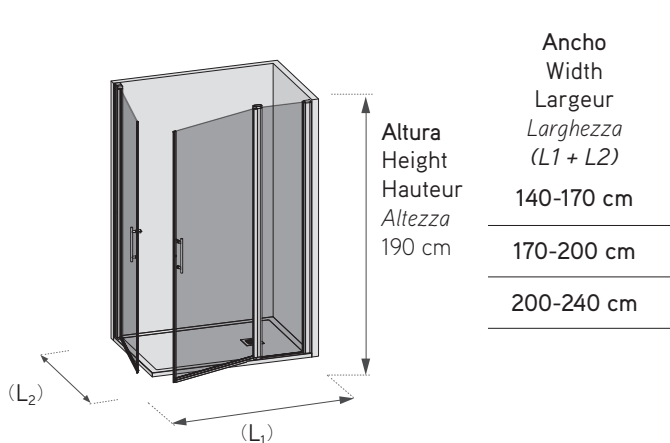

Juntas de estanqueidad
Water-proof door gasket
Joints d'étanchéité
Guarnizioni

Pomo de serie
Exclusive knobs design
Bouton de design exclusif
Pomelli dal design esclusivo

DIMENSIONES /
DIMENSIONS / DIMENSIONI

FIJO VIDRIO 6 MM / SHOWER / DOUCHE / DOCCIA

COMPLEMENTOS /
ACCESSORIES / ACCESSOIRES / ACCESSORI

Altura y anchura especial
Special height and width
Hauteur et largeur spéciales
Altezza e larghezza speciali

Power clean

Antical estándar
Easy clean glass standard
Anti-calcaire standard
Anticalcare standard

Perfil pergamón, blanco, cromo o silver.
Pergamon, white, chrome o silver profile
Profil pergamon, blanc, chrome o silver
Profili pergamon, bianco, cromo o silver

Asa inox.
Stainless steel handle
Poignée inox.
Maniglia inox.

Barra estabilizadora
Support bar
Barres stabilisatrices
Barra stabilizzatrice

ACABADOS /
FINISHES / FINITION / FINITURA

Blanco / Cromo & Silver:
Transparente
Carglass
Mate serigrafía

Blanc / Chrome & Silver:
Transparent
Carglass
Mat sérigraphie

White / Chrome & Silver:
Clear
Carglass
Frosted Decorated

Bianco / Cromo & Silver:
Transparent
Carglass
Opaco serigrafía