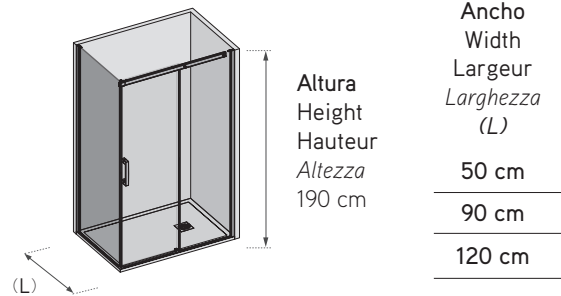

Tornillos ocultos
Hidden fixation screws
Vis de fixation cachées
Viti fissaggio nascoste

FIJO VIDRIO 6 MM / SHOWER / DOUCHE / DOCCIA

COMPLEMENTOS /
ACCESSORIES / ACCESSOIRES / ACCESSORI

Altura y anchura especial
Special height and width
Hauteur et largeur spéciales
Altezza e larghezza speciali

Power clean

Antical estándar
Easy clean glass standard
Anti-calcaire standard
Anticalcare standard

Perfil pergamón, blanco, cromo o silver.
Pergamon, white, chrome o silver profile
Profil pergamon, blanc, chrome o silver
Profili pergamon, bianco, cromo o silver

Asa inox.
Stainless steel handle
Poignée inox.
Maniglia inox.

Barra estabilizadora
Support bar
Barres stabilisatrices
Barra stabilizzatrice

ACABADOS /
FINISHES / FINITION / FINITURA

Blanco / Cromo & Silver:
Transparente
Carglass
Mate serigrafía

Blanc / Chrome & Silver:
Transparent
Carglass
Mat sérigraphie

White / Chrome & Silver:
Clear
Carglass
Frosted Decorated

Bianco / Cromo & Silver:
Transparent
Carglass
Opaco serigrafia