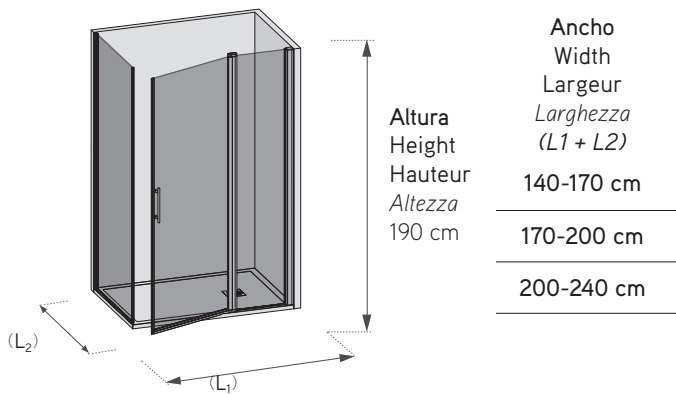

Juntas de estanqueidad
Water-proof door gasket
Joints d'étanchéité
Guarnizioni

Pomo de serie
Exclusive knobs design
Bouton de design exclusif
Pomelli dal design esclusivo

DIMENSIONES /
DIMENSIONS / DIMENSIONS / DIMENSIONI