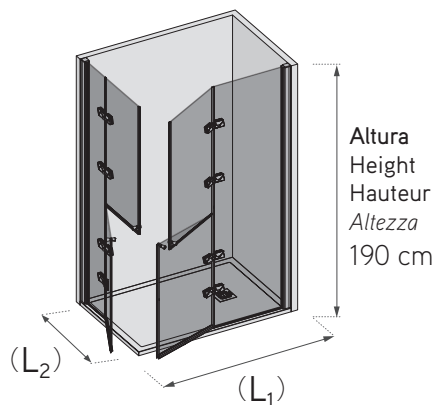

Juntas de estanqueidad
Water-proof door gasket
Joints d'étanchéité
Guarnizioni

Sistema de expansión
Compensation profile
Système d'expansion
Sistema espansione

Espesor del vidrio
Glass thickness
Verre épaisseur
Spessore del vetro

Ancho a medida
Custom width
Largeur personnalisée
Larghezza personalizzata

Pomo de serie
Exclusive knobs design
Bouton de design exclusif
Pomelli dal design esclusivo

Cierre magnético
Coated magnetic clasp
Fermeture avec aimant
Chiusura magnetica

Tornillos ocultos
Hidden fixation screws
Vis de fixation cachées
Viti fissaggio nascoste

DIMENSIONES /

DIMENSIONS / DIMENSIONI / DIMENSIONI

Ancho Width Largeur Larghezza (L1+L2)
140-170 cm
170-200 cm
200-240 cm