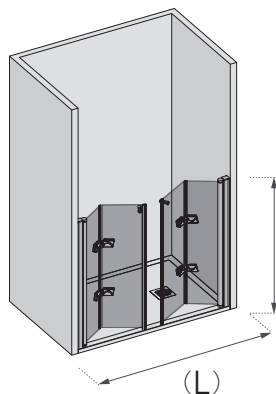

Juntas de estanqueidad  
Water-proof door gasket  
Joints d'étanchéité  
Guarnizioni

Sistema de expansión  
Compensation profile  
Système d'expansion  
Sistema espansione

Espesor del vidrio  
Glass thickness  
Verre épaisseur  
Spessore del vetro

Ancho a medida  
Custom width  
Largeur personnalisée  
Larghezza personalizzata

Pomo de serie  
Exclusive knobs design  
Bouton de design exclusif  
Pomelli dal design esclusivo

Cierre magnético  
Coated magnetic clasp  
Fermeture avec aimant  
Chiusura magnetica

Tornillos ocultos  
Hidden fixation screws  
Vis de fixation cachées  
Viti fissaggio nascoste

**DIMENSIONES /**

DIMENSIONS / DIMENSIONI / DIMENSIONI

Altura  
Height  
Hauteur  
Altezza  
100 cm

Ancho  
Width  
Largeur  
Larghezza  
(L)