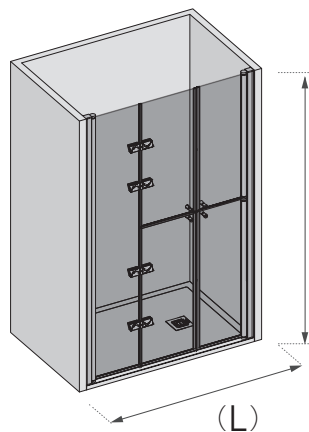

Puerta seccional para fácil acceso.
Vidrio templado securizado 6 mm.
Apertura abatible exterior (interior bajo pedido).
Memoria de posición 0 y 90°.
Elevación en el giro.
Pomos de diseño exclusivo.
Cierre magnético enfundado.
Juntas estanqueidad.
Sistema expansión corrector desnivel.
Tornillos fijación ocultos.

Split door for easy access.
6 mm toughened safety glass.
Outward opening (inward on request).
Return position 0-90°.
Elevation pivot.
Exclusive knobs design.
Coated magnetic clasp.
Water-proof door gasket.
Compensation profile.
Hidden fixation screws.

Juntas de estanqueidad
Water-proof door gasket
Joints d'étanchéité
Guarnizioni

Sistema de expansión
Compensation profile
Système d'expansion
Sistema espansione

Espesor del vidrio
Glass thickness
Verre épaisseur
Spessore del vetro

Tornillos ocultos
Hidden fixation screws
Vis de fixation cachées
Viti fissaggio nascoste

DIMENSIONES /
DIMENSIONS / DIMENSIONS / DIMENSIONI

Altura
Height
Hauteur
Altezza
190 cm

Ancho
Width
Largeur
Larghezza
(L)