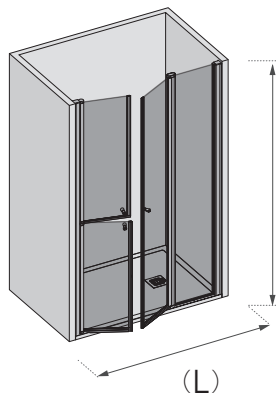

Split doors for easy access.
6 mm toughened safety glass.
Outward opening (inward on request).
Return position 0-90°.
Elevation pivot.
Exclusive knobs design.
Coated magnetic clasp.
Water-proof door gasket.
Compensation profile.
Hidden fixation screws.

Juntas de estanqueidad
Water-proof door gasket
Joints d'étanchéité
Guarnizioni

Sistema de expansión
Compensation profile
Système d'expansion
Sistema espansione

Espesor del vidrio
Glass thickness
Verre épaisseur
Spessore del vetro

Ancho a medida
Custom width
Largeur personnalisée
Larghezza personalizzata

Pomo de serie
Exclusive knobs design
Bouton de design exclusif
Pomelli dal design esclusivo

Cierre magnético
Coated magnetic clasp
Fermeture avec aimant
Chiusura magnetica

Tornillos ocultos
Hidden fixation screws
Vis de fixation cachées
Viti fissaggio nascoste

DIMENSIONES /

DIMENSIONS / DIMENSIONI / DIMENSIONI

Altura
Height
Hauteur
Altezza
190 cm

Ancho
Width
Largeur
Larghezza
(L)