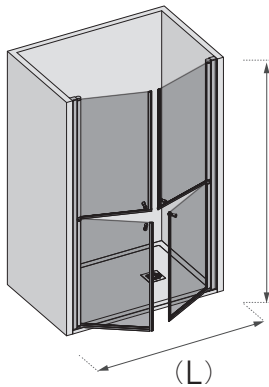

Split doors for easy access.
6 mm toughened safety glass.
Outward opening (inward on request).
Return position 0-90°.
Elevation pivot.
Exclusive knobs design.
Coated magnetic clasp.
Water-proof door gasket.
Compensation profile.
Hidden fixation screws.

Juntas de estanqueidad
Water-proof door gasket
Joints d'étanchéité
Guarnizioni

Sistema de expansión
Compensation profile
Système d'expansion
Sistema espansione

Espesor del vidrio
Glass thickness
Verre épaisseur
Spessore del vetro

Ancho a medida
Custom width
Largeur personnalisée
Larghezza personalizzata

Pomo de serie
Exclusive knobs design
Bouton de design exclusif
Pomelli dal design esclusivo

Cierre magnético
Coated magnetic clasp
Fermeture avec aimant
Chiusura magnetica

Tornillos ocultos
Hidden fixation screws
Vis de fixation cachées
Viti fissaggio nascoste

DIMENSIONES /

DIMENSIONS / DIMENSIONI / DIMENSIONI

Altura
Height
Hauteur
Altezza
190 cm

Ancho
Width
Largeur
Larghezza
(L)