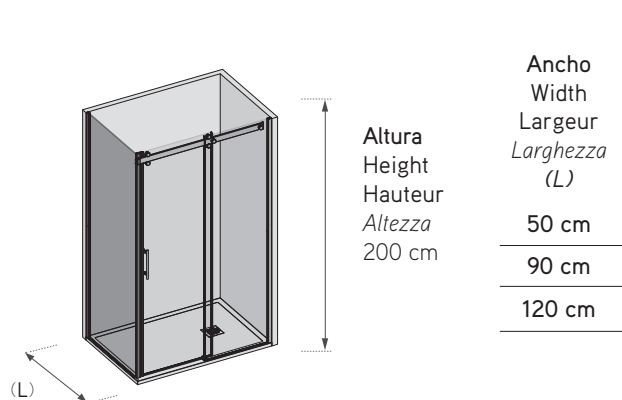

Dos hojas deslizantes + dos fijos en ángulo.
Vidrio templado securizado 6 mm.
Sistema deslizante sin perfil-guía inferior.
Asa acero inox 220.
Serie diseño minimalista.
Cierre magnético enfundado.
Juntas estanqueidad.
Sistema guía superior compacta.
Sistema expansión corrector desnivel.

Sistema de expansión
Compensation profile
Système d'expansion
Sistema espansione

Juntas de estanqueidad
Water-proof door gasket
Joints d'étanchéité
Guarnizioni

Sin perfil-guía inferior
No bottom guide profile
Sans profil-guide inférieur
Senza profilo-guida inferiore

Asa inox. 220
Stainless steel handle 220
Poignée inox. 220
Maniglia inox. 220

DIMENSIONES /

DIMENSIONS / DIMENSIONS / DIMENSIONI

FIJO SMART DUCHA / SHOWER / DOUCHE / DOCCIA

COMPLEMENTOS /

ACCESSORIES / ACCESSOIRES / ACCESSORI

Altura y anchura especial
Special height and width
Hauteur et largeur spéciales
Altezza e larghezza speciali

Power clean

Antical estándar
Easy clean glass standard
Anti-calcaire standard
Anticalcare standard