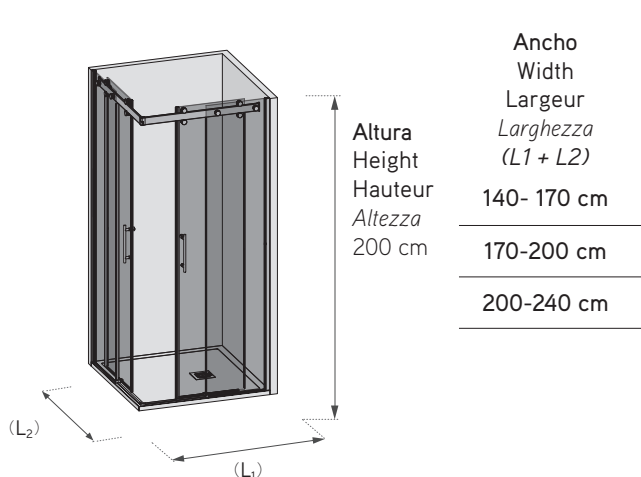

Sistema de expansión
Compensation profile
Système d'expansion
Sistema espansione

Juntas de estanqueidad
Water-proof door gasket
Joints d'étanchéité
Guarnizioni

Sin perfil-guía inferior
No bottom guide profile
Sans profil-guide inférieur
Senza profilo-guida inferiore

Asa inox. 220
Stainless steel handle 220
Poignée inox. 220
Maniglia inox. 220

DIMENSIONES /

DIMENSIONS / DIMENSIONS / DIMENSIONI

FIJO SMART DUCHA / SHOWER / DOUCHE / DOCCIA

COMPLEMENTOS /

ACCESSORIES / ACCESSOIRES / ACCESSORI