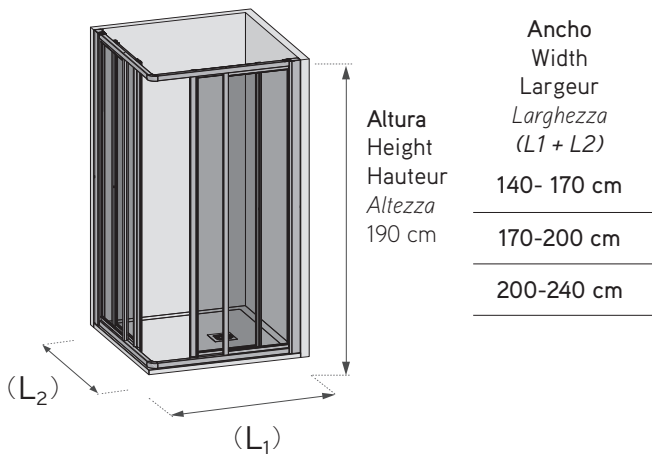

Espesor del vidrio
Glass thickness
Verre épaisseur
Spessore del vetro

Ancho a medida
Custom width
Largeur personnalisée
Larghezza personalizzata

Cierre magnético
Coated magnetic clasp
Fermeture avec aimant
Chiusura magnetica

Sistema de expansión
Compensation profile
Système d'expansion
Sistema espansione

DIMENSIONES /

DIMENSIONS / DIMENSIONI

FIJO ESTÁNDAR DUCHA / SHOWER / DOUCHE / DOCCIA

COMPLEMENTOS /

ACCESSORIES / ACCESSOIRES / ACCESSORI