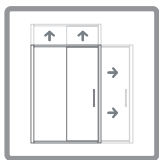

COMPLEMENTOS /

ACCESSORIES / ACCESSOIRES / ACCESSORI

Altura y anchura especial
Special height and width
Hauteur et largeur spéciales
Altezza e larghezza speciali