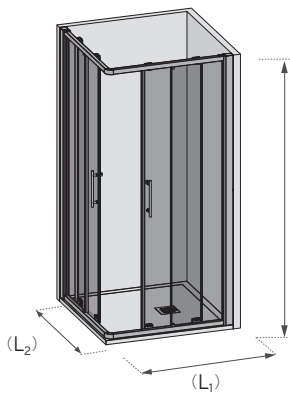

Sistema de expansión
Compensation profile
Système d'expansion
Sistema espansione

Sin perfil central
Without centras profile
Sans profil central
Senza profili centrali

DIMENSIONES /

DIMENSIONS / DIMENSIONI / DIMENSIONI

Altura
Height
Hauteur
Altezza
190 cm

Ancho Width Largeur Larghezza (L1 + L2)
140- 170 cm
170-200 cm
200-240 cm

FIJO ESTÁNDAR DUCHA / SHOWER / DOUCHE / DOCCIA

Altura
Height
Hauteur
Altezza
190 cm

Ancho Width Largeur Larghezza (L)
50 cm
70 cm
90 cm
120 cm