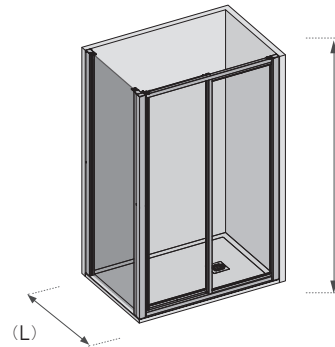

Sistema de expansión
Compensation profile
Système d'expansion
Sistema espansione

Sin perfil central
Without centras profile
Sans profil central
Senza profili centrali

DIMENSIONES /

DIMENSIONS / DIMENSIONI / DIMENSIONI

Altura
Height
Hauteur
Altezza
190 cm

Ancho Width Largeur Larghezza (L1 + L2)
140- 170 cm
170-200 cm
200-240 cm

FIJO ESTÁNDAR DUCHA / SHOWER / DOUCHE / DOCCIA

Altura
Height
Hauteur
Altezza
190 cm

Ancho Width Largeur Larghezza (L)
50 cm
70 cm
90 cm
120 cm