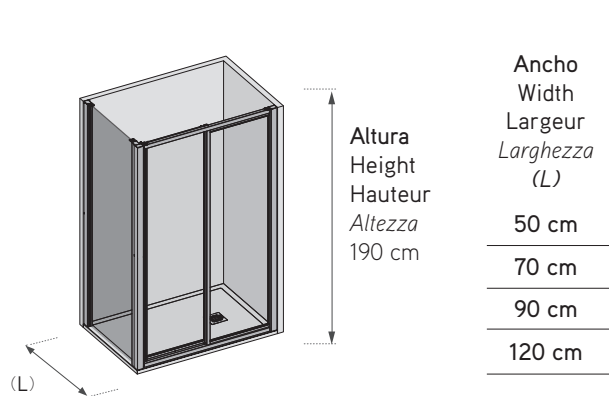

Espesor del vidrio
Glass thickness
Verre épaisseur
Spessore del vetro

Ancho a medida
Custom width
Largeur personnalisée
Larghezza personalizzata

Cierre magnético
Coated magnetic clasp
Fermeture avec aimant
Chiusura magnetica

Sistema de expansión
Compensation profile
Système d'expansion
Sistema espansione

DIMENSIONES /
DIMENSIONS / DIMENSIONS / DIMENSIONI

FIJO ESTÁNDAR DUCHA / SHOWER / DOUCHE / DOCCIA

COMPLEMENTOS /
ACCESSORIES / ACCESSOIRES / ACCESSORI