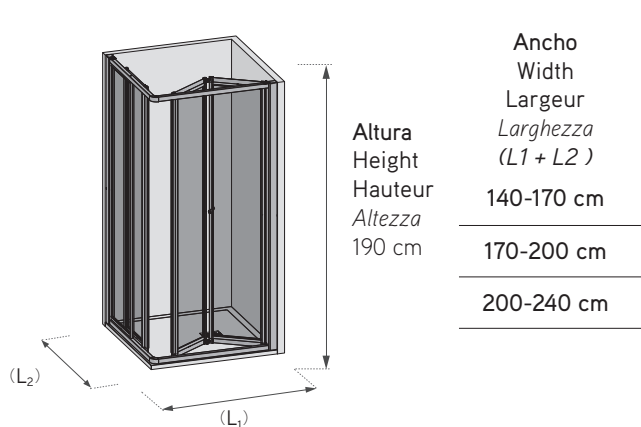

Espesor del vidrio
Glass thickness
Verre épaisseur
Spessore del vetro

Ancho a medida
Custom width
Largeur personnalisée
Larghezza personalizzata

Cierre magnético
Coated magnetic clasp
Fermeture avec aimant
Chiusura magnetica

Sistema de expansión
Compensation profile
Système d'expansion
Sistema espansione

DIMENSIONES /
DIMENSIONS / DIMENSIONS / DIMENSIONI

FIJO ESTÁNDAR DUCHA / SHOWER / DOUCHE / DOCCIA

COMPLEMENTOS /
ACCESSORIES / ACCESSOIRES / ACCESSORI