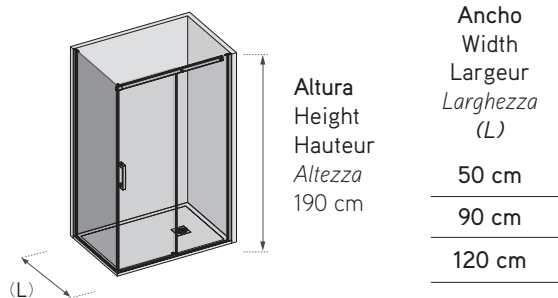

Espesor del vidrio
Glass thickness
Verre épaisseur
Spessore del vetro

Ancho a medida
Custom width
Largeur personnalisée
Larghezza personalizzata

Cierre magnético
Coated magnetic clasp
Fermeture avec aimant
Chiusura magnetica

Tornillos ocultos
Hidden fixation screws
Vis de fixation cachées
Viti fissaggio nascoste

DIMENSIONES /
DIMENSIONS / DIMENSIONS / DIMENSIONI

FIJO VIDRIO 6 MM / SHOWER / DOUCHE / DOCCIA

COMPLEMENTOS /
ACCESSORIES / ACCESSOIRES / ACCESSORI