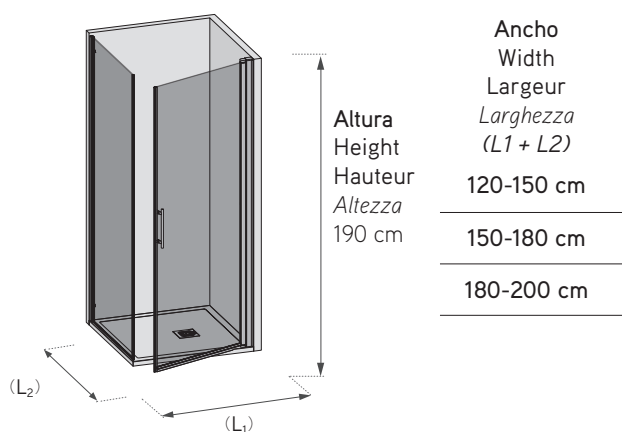

Juntas de estanqueidad
Water-proof door gasket
Joints d'étanchéité
Guarnizioni

Pomo de serie
Exclusive knobs design
Bouton de design exclusif
Pomelli dal design esclusivo

DIMENSIONES /
DIMENSIONS / DIMENSIONS / DIMENSIONI

FIJO VIDRIO 6 MM / SHOWER / DOUCHE / DOCCIA

COMPLEMENTOS /
ACCESSORIES / ACCESSOIRES / ACCESSORI

Altura y anchura especial
Special height and width
Hauteur et largeur spéciales
Altezza e larghezza speciali

Power clean

Antical estándar
Easy clean glass standard
Anti-calcaire standard
Anticalcare standard

Perfil pergamón, blanco, cromo o silver.
Pergamon, white, chrome o silver profile
Profil pergamon, blanc, chrome o silver
Profili pergamon, bianco, cromo o silver

Asa inox.
Stainless steel handle
Poignée inox.
Maniglia inox.

Barra estabilizadora
Support bar
Barres stabilisatrices
Barra stabilizzatrice

ACABADOS /
FINISHES / FINITION / FINITURA

Blanco / Cromo & Silver:
Transparente
Carglass
Mate serigrafía

Blanc / Chrome & Silver:
Transparent
Carglass
Mat sérigraphie

White / Chrome & Silver:
Clear
Carglass
Frosted Decorated

Bianco / Cromo & Silver:
Transparent
Carglass
Opaco serigrafía