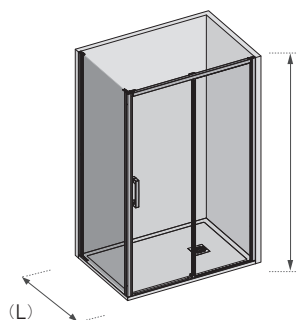

Porte coulissante avec fixe sur le même plan
Verre sécurisé 6 mm
Coulisse suspendue 34 mm, fermeture anti-décrochage
Double roulements sur rail Inox
Double pince métallique haut module de fixation
Système coulissant sans profil-guide inférieur
Bouton chromé
Fermeture avec aimant dans soufflet. Joints d'étanchéité
Vis de fixation cachées
Système d'expansion correcteur de dénivelé

DIMENSIONES /
DIMENSIONS / DIMENSIONS / DIMENSIONI

Altura
Height
Hauteur
Altezza
190 cm

Ancho
Width
Largeur
Larghezza
(L)
120 cm
140 cm
160 cm
180 cm
200 cm

Para medida de 95 cm, apertura de 37 cm
For 95 cm shower screen, a 37 cm opening
Pour mesures de 95 cm, Ouverture de 37 cm
Per dimensioni di 95 cm, apertura di 37 cm

FIJO VIDRIO 6 MM DUCHA / SHOWER / DOUCHE / DOCCIA

Altura
Height
Hauteur
Altezza
190 cm

Ancho
Width
Largeur
Larghezza
(L)
50 cm
90 cm
120 cm

COMPLEMENTOS /
ACCESSORIES / ACCESSOIRES / ACCESSORI

Altura y anchura especial
Special height and width
Hauteur et largeur spéciales
Altezza e larghezza speciali