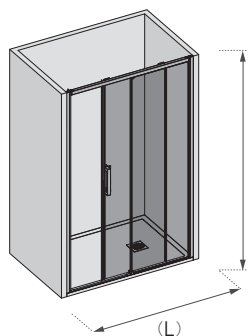

Porte coulissante avec fixe sur le même plan
Verre sécurisé 6 mm
Coulisse suspendue 34 mm, fermeture anti-décrochage
Double roulements sur rail Inox
Double pince métallique haut module de fixation
Système coulissant sans profil-guide inférieur
Bouton chromé
Fermeture avec aimant dans soufflet. Joints d'étanchéité
Vis de fixation cachées
Système d'expansion correcteur de dénivelé

Juntas de estanqueidad
Water-proof door gasket
Joints d'étanchéité
Guarnizioni

Sin perfil-guía inferior
No bottom guide profile
Sans profil-guide inférieur
Senza profilo-guida inferiore

Rodamientos inox.
Stainless steel wheel
Roulements inox
Cuscinetti inossidabili

DIMENSIONES /
DIMENSIONS / DIMENSIONS / DIMENSIONI

Altura
Height
Hauteur
Altezza
190 cm

Ancho
Width
Largeur
Larghezza
(L)
120 cm
140 cm
160 cm
180 cm
200 cm

Para medida de 95 cm, apertura de 37 cm
For 95 cm shower screen, a 37 cm opening
Pour mesures de 95 cm, Ouverture de 37 cm
Per dimensioni di 95 cm, apertura di 37 cm

FIJO VIDRIO 6 MM DUCHA / SHOWER / DOUCHE / DOCCIA

Altura
Height
Hauteur
Altezza
190 cm

Ancho
Width
Largeur
Larghezza
(L)
50 cm
90 cm
120 cm

COMPLEMENTOS /
ACCESSORIES / ACCESSOIRES / ACCESSORI

Altura y anchura especial
Special height and width
Hauteur et largeur spéciales
Altezza e larghezza speciali