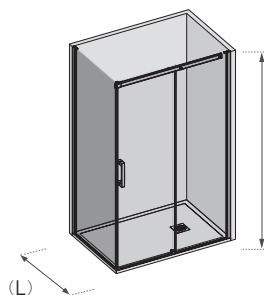

Hoja abatible con fijo en el mismo plano.
Vidrio templado securizado 6 mm.
Apertura abatible exterior (interior bajo pedido).
Memoria de posición 0 y 90°.
Elevación en el giro.
Pomos de diseño exclusivo.
Cierre magnético enfundado.
Juntas estanqueidad.
Sistema expansión corrector desnivel.
Tornillos fijación ocultos.

Pivot door with fixed lateral panel.
6 mm toughened safety glass.
Outward opening (inward on request).
Return position 0-90°.
Elevation pivot.
Exclusive knobs design.
Coated magnetic clasp.
Water-proof door gasket.
Compensation profile.
Hidden fixation screws.

Sistema de expansión
Compensation profile
Système d'expansion
Sistema espansione

DIMENSIONES /
DIMENSIONS / DIMENSIONS / DIMENSIONI

Altura
Height
Hauteur
Altezza
190 cm

Ancho Width Largeur Larghezza (L)
100 cm
140 cm
180 cm
200 cm

FIJO VIDRIO 6 MM / SHOWER / DOUCHE / DOCCIA

Altura
Height
Hauteur
Altezza
190 cm

Ancho Width Largeur Larghezza (L)
50 cm
90 cm
120 cm

COMPLEMENTOS /
ACCESSORIES / ACCESSOIRES / ACCESSORI

Altura y anchura especial
Special height and width
Hauteur et largeur spéciales
Altezza e larghezza speciali