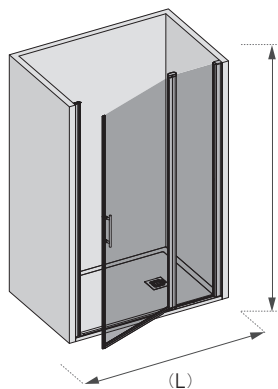

Hoja abatible con fijo en el mismo plano.
Vidrio templado securizado 6 mm.
Apertura abatible exterior (interior bajo pedido).
Memoria de posición 0 y 90°.
Elevación en el giro.
Pomos de diseño exclusivo.
Cierre magnético enfundado.
Juntas estanqueidad.
Sistema expansión corrector desnivel.
Tornillos fijación ocultos.

Pivot door with fixed lateral panel.
6 mm toughened safety glass.
Outward opening (inward on request).
Return position 0-90°.
Elevation pivot.
Exclusive knobs design.
Coated magnetic clasp.
Water-proof door gasket.
Compensation profile.
Hidden fixation screws.

Sistema de expansión
Compensation profile
Système d'expansion
Sistema espansione

DIMENSIONES /
DIMENSIONS / DIMENSIONS / DIMENSIONI

Altura
Height
Hauteur
Altezza
190 cm

Ancho Width Largeur Larghezza (L)
100 cm
140 cm
180 cm
200 cm

FIJO VIDRIO 6 MM / SHOWER / DOUCHE / DOCCIA

Altura
Height
Hauteur
Altezza
190 cm

Ancho Width Largeur Larghezza (L)
50 cm
90 cm
120 cm

COMPLEMENTOS /
ACCESSORIES / ACCESSOIRES / ACCESSORI

Altura y anchura especial
Special height and width
Hauteur et largeur spéciales
Altezza e larghezza speciali