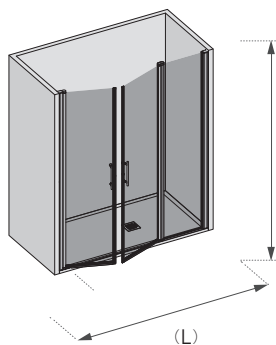

Dos hojas abatibles con fijo en el mismo plano.
Vidrio templado securizado 6 mm.
Apertura abatible exterior (interior bajo pedido).
Memoria de posición 0 y 90°.
Elevación en el giro.
Pomos de diseño exclusivo.
Cierre magnético enfundado.
Juntas estanqueidad.
Sistema expansión corrector desnivel.
Tornillos fijación ocultos.

Double pivot door with fixed lateral.
6 mm toughened safety glass.
Outward opening (inward on request).
Return position 0-90°.
Elevation pivot.
Exclusive knobs design.
Coated magnetic clasp.
Water-proof door gasket.
Compensation profile.
Hidden fixation screws..

Sistema de expansión
Compensation profile
Système d'expansion
Sistema espansione

DIMENSIONES /
DIMENSIONS / DIMENSIONI

FIJO VIDRIO 6 MM / SHOWER / DOUCHE / DOCCIA

Altura
Height
Hauteur
Altezza
190 cm

Ancho Width Largueur Larghezza (L)
120 cm
140 cm
180 cm
200 cm