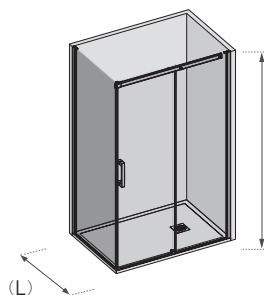

Dos hojas abatibles con fijo en el mismo plano.
Vidrio templado securizado 6 mm.
Apertura abatible exterior (interior bajo pedido).
Memoria de posición 0 y 90°.
Elevación en el giro.
Pomos de diseño exclusivo.
Cierre magnético enfundado.
Juntas estanqueidad.
Sistema expansión corrector desnivel.
Tornillos fijación ocultos.

Double pivot door with fixed lateral.
6 mm toughened safety glass.
Outward opening (inward on request).
Return position 0-90°.
Elevation pivot.
Exclusive knobs design.
Coated magnetic clasp.
Water-proof door gasket.
Compensation profile.
Hidden fixation screws..

Sistema de expansión
Compensation profile
Système d'expansion
Sistema espansione

DIMENSIONES /
DIMENSIONS / DIMENSIONI

FIJO VIDRIO 6 MM / SHOWER / DOUCHE / DOCCIA

Altura
Height
Hauteur
Altezza
190 cm

Ancho Width Largueur Larghezza (L)
120 cm
140 cm
180 cm
200 cm

Altura
Height
Hauteur
Altezza
190 cm

Ancho Width Largueur Larghezza (L)
50 cm
90 cm
120 cm

COMPLEMENTOS /
ACCESSORIES / ACCESSOIRES / ACCESSORI

Altura y anchura especial
Special height and width
Hauteur et largeur spéciales
Altezza e larghezza speciali