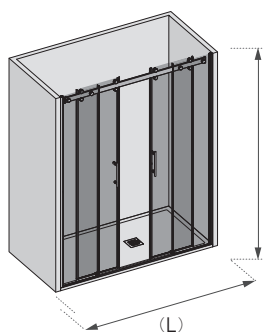

Asa inox. 220
Stainless steel handle 220
Poignée inox. 220
Maniglia inox. 220

Sistema de expansión
Compensation profile
Système d'expansion
Sistema espansione

Juntas de estanqueidad
Water-proof door gasket
Joints d'étanchéité
Guarnizioni

Sin perfil-guía inferior
No bottom guide profile
Sans profil-guide inférieur
Senza profilo-guida inferiore

DIMENSIONES /
DIMENSIONS / DIMENSIONS / DIMENSIONI

Altura
Height
Hauteur
Altezza
200 cm

Ancho
Width
Largeur
Larghezza
(L)

120 cm

140 cm

160 cm

180 cm

200 cm

Para medida de 110 cm, apertura de 37 cm
For 110 cm shower screen, a 37 cm opening
Pour mesures de 110 cm, Ouverture de 37 cm
Per dimensioni di 110 cm, apertura di 37 cm

FIJO SMART DUCHA / SHOWER / DOUCHE / DOCCIA