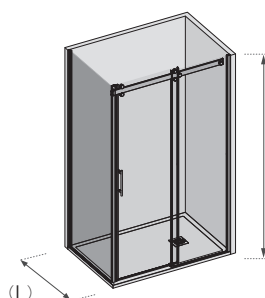

Sin perfil-guía inferior
No bottom guide profile
Sans profil-guide inférieur
Senza profilo-guida inferiore

DIMENSIONES /
DIMENSIONS / DIMENSIONS / DIMENSIONI

Altura
Height
Hauteur
Altezza
200 cm

Ancho
Width
Largeur
Larghezza
(L)

120 cm

140 cm

160 cm

180 cm

200 cm

Para medida de 110 cm, apertura de 37 cm
For 110 cm shower screen, a 37 cm opening
Pour mesures de 110 cm, Ouverture de 37 cm
Per dimensioni di 110 cm, apertura di 37 cm

FIJO SMART DUCHA / SHOWER / DOUCHE / DOCCIA

Altura
Height
Hauteur
Altezza
200 cm

Ancho
Width
Largeur
Larghezza
(L)

50 cm

90 cm

120 cm

COMPLEMENTOS /
ACCESSORIES / ACCESSOIRES / ACCESSORI

Altura y anchura especial
Special height and width
Hauteur et largeur spéciales
Altezza e larghezza speciali