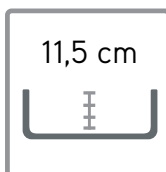

Questo design di lavabo da incasso per mobile è dotato di un'ampia varietà di finiture e trame.

Profundidad
Deep
Profondeur
Profondità

Atura
Height
Hauteur
Altezza

Con orificio de grifería
With hole for tap
Avec découpe robinet
Con buco per rubinetto