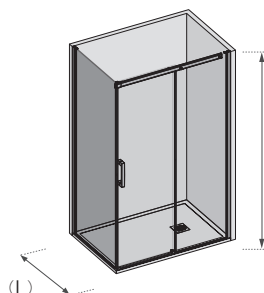

# Bari 2

PERFIL

DUCHA / *shower*  
DOUCHE / *doccia*

Hoja abatible, canto redondeado y fijo en el mismo plano.  
Vidrio templado securizado 6 mm.  
Apertura abatible exterior/interior.  
Memoria de posición 0 y 90°.  
Elevación en el giro.  
Juntas estanqueidad.  
Sistema expansión corrector desnivel.  
Tornillos fijación ocultos.

Hinged pivot door rounded Corner with a fixed panel.  
6 mm toughened safety glass.  
Outward/ inward opening.  
Return position 0-90°.  
Elevation pivot.  
Water-proof door gasket.  
Compensation profile.  
Hidden fixation screws.

**DIMENSIONES /**  
DIMENSIONS / DIMENSIONS / DIMENSIONI

Altura  
Height  
Hauteur  
Altezza  
190 cm

Ancho  
Width  
Largeur  
Larghezza  
(L)

100 cm

140 cm

180 cm

**FIJO VIDRIO 6 MM / SHOWER / DOUCHE / DOCCIA**

Altura  
Height  
Hauteur  
Altezza  
190 cm

Ancho  
Width  
Largeur  
Larghezza  
(L)

50 cm

90 cm

120 cm

**COMPLEMENTOS /**  
ACCESSORIES / ACCESSOIRES / ACCESSORI

Altura y anchura especial  
Special height and width  
Hauteur et largeur spéciales  
*Altezza e larghezza speciali*