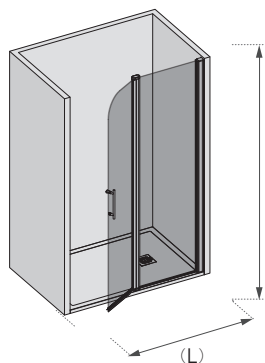

# Bari 2

PERFIL

DUCHA / *shower*  
DOUCHE / *doccia*

Hoja abatible, canto redondeado y fijo en el mismo plano.  
Vidrio templado securizado 6 mm.  
Apertura abatible exterior/interior.  
Memoria de posición 0 y 90°.  
Elevación en el giro.  
Juntas estanqueidad.  
Sistema expansión corrector desnivel.  
Tornillos fijación ocultos.

Hinged pivot door rounded Corner with a fixed panel.  
6 mm toughened safety glass.  
Outward/ inward opening.  
Return position 0-90°.  
Elevation pivot.  
Water-proof door gasket.  
Compensation profile.  
Hidden fixation screws.

**Juntas de estanqueidad**  
Water-proof door gasket  
Joints d'étanchéité  
Guarnizioni

**Sistema de expansión**  
Compensation profile  
Système d'expansion  
Sistema espansione

**Reversible**  
Reversible  
Reversibile  
Reversibile

**DIMENSIONES /**  
DIMENSIONS / DIMENSIONS / DIMENSIONI

Altura  
Height  
Hauteur  
Altezza  
190 cm

Ancho  
Width  
Largeur  
Larghezza  
(L)

100 cm

140 cm

180 cm

**FIJO VIDRIO 6 MM / SHOWER / DOUCHE / DOCCIA**