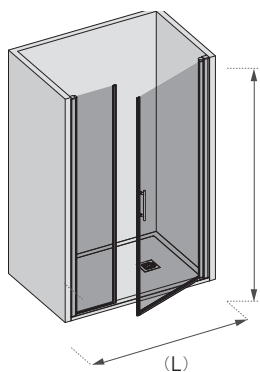

Hoja abatible con fijo en el mismo plano.
Vidrio templado securizado 6 mm.
Apertura abatible exterior (interior bajo pedido).
Memoria de posición 0 y 90°.
Elevación en el giro.
Pomos de diseño exclusivo.
Cierre magnético enfundado.
Juntas estanqueidad.
Sistema expansión corrector desnivel.
Tornillos fijación ocultos.

Pivot door with fixed lateral panel.
6 mm toughened safety glass.
Outward opening (inward on request).
Return position 0-90°.
Elevation pivot.
Exclusive knobs design.
Coated magnetic clasp.
Water-proof door gasket.
Compensation profile.
Hidden fixation screws.

Sistema de expansión
Compensation profile
Système d'expansion
Sistema espansione

DIMENSIONES /
DIMENSIONS / DIMENSIONS / DIMENSIONI

FIJO VIDRIO 6 MM / SHOWER / DOUCHE / DOCCIA

Altura
Height
Hauteur
Altezza
190 cm

Ancho Width Largeur Larghezza (L)
100 cm
140 cm
180 cm
200 cm

Altura
Height
Hauteur
Altezza
190 cm

Ancho Width Largeur Larghezza (L)
50 cm
90 cm
120 cm

COMPLEMENTOS /
ACCESSORIES / ACCESSOIRES / ACCESSORI