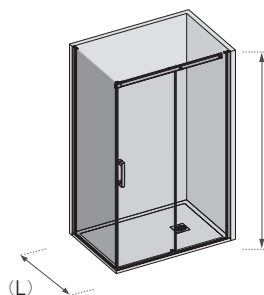

Hoja abatible con fijo en el mismo plano.
Vidrio templado securizado 6 mm.
Apertura abatible exterior (interior bajo pedido).
Memoria de posición 0 y 90°.
Elevación en el giro.
Pomos de diseño exclusivo.
Cierre magnético enfundado.
Juntas estanqueidad.
Sistema expansión corrector desnivel.
Tornillos fijación ocultos.

Pivot door with fixed lateral panel.
6 mm toughened safety glass.
Outward opening (inward on request).
Return position 0-90°.
Elevation pivot.
Exclusive knobs design.
Coated magnetic clasp.
Water-proof door gasket.
Compensation profile.
Hidden fixation screws.

Sistema de expansión
Compensation profile
Système d'expansion
Sistema espansione

DIMENSIONES /
DIMENSIONS / DIMENSIONS / DIMENSIONI

FIJO VIDRIO 6 MM / SHOWER / DOUCHE / DOCCIA

Altura
Height
Hauteur
Altezza
190 cm

Ancho Width Largeur Larghezza (L)
100 cm
140 cm
180 cm
200 cm

Altura
Height
Hauteur
Altezza
190 cm

Ancho Width Largeur Larghezza (L)
50 cm
90 cm
120 cm

COMPLEMENTOS /
ACCESSORIES / ACCESSOIRES / ACCESSORI