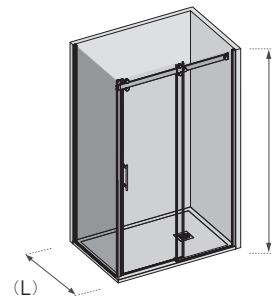

Sin perfil-guía inferior
No bottom guide profile
Sans profil-guide inférieur
Senza profilo-guida inferiore

DIMENSIONES /
DIMENSIONS / DIMENSIONS / DIMENSIONI

Altura
Height
Hauteur
Altezza
200 cm

Ancho Width Largeur Larghezza (L)
120 cm
140 cm
160 cm
180 cm
200 cm

Para medida de 95 cm, apertura de 36 cm
For 95 cm shower screen, a 36 cm opening
Pour mesures de 95 cm, Ouverture de 36 cm
Per dimensioni di 95 cm, apertura di 36 cm

FIJO SMART DUCHA / SHOWER / DOUCHE / DOCCIA

Altura
Height
Hauteur
Altezza
200 cm

Ancho Width Largeur Larghezza (L)
50 cm
90 cm
120 cm

COMPLEMENTOS /
ACCESSORIES / ACCESSOIRES / ACCESSORI

Altura y anchura especial
Special height and width
Hauteur et largeur spéciales
Altezza e larghezza speciali