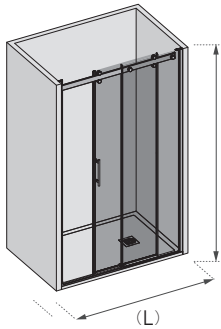

Cierre magnético
Coated magnetic clasp
Fermeture avec aimant
Chiusura magnetica

Sistema de expansión
Compensation profile
Système d'expansion
Sistema espansione

Asa inox. 220
Stainless steel handle 220
Poignée inox. 220
Maniglia inox. 220

Sin perfil-guía inferior
No bottom guide profile
Sans profil-guide inférieur
Senza profilo-guida inferiore

DIMENSIONES /
DIMENSIONS / DIMENSIONS / DIMENSIONI

Altura
Height
Hauteur
Altezza
200 cm

Ancho Width Largeur Larghezza (L)
120 cm
140 cm
160 cm
180 cm
200 cm

Para medida de 95 cm, apertura de 36 cm
For 95 cm shower screen, a 36 cm opening
Pour mesures de 95 cm, Ouverture de 36 cm
Per dimensioni di 95 cm, apertura di 36 cm

FIJO SMART DUCHA / SHOWER / DOUCHE / DOCCIA