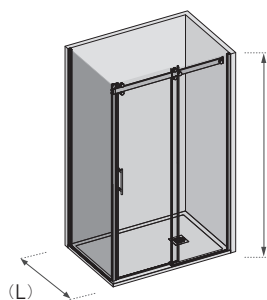

Juntas de estanqueidad  
Water-proof door gasket  
Joints d'étanchéité  
Guarnizioni

Sin perfil-guía inferior  
No bottom guide profile  
Sans profil-guide inférieur  
Senza profilo-guida inferiore

Sistema de expansión  
Compensation profile  
Système d'expansion  
Sistema espansione

**DIMENSIONES /**  
DIMENSIONS / DIMENSIONS / DIMENSIONI

Altura  
Height  
Hauteur  
Altezza  
200 cm

Ancho Width Largeur Larghezza (L)
120 cm
140 cm
160 cm

Indicar medida del hueco. Hueco máx. 200 cm  
Indicate the gap size. Max. Measure 200 cm  
Indiquer les dimensions de l'espace disponible.  
Espace maximum 200 cm.  
Indicare anche le dimensioni de lla nicchia. Lunghezza massima 200 cm.

**FIJO SMART DUCHA / SHOWER / DOUCHE / DOCCIA**

Altura  
Height  
Hauteur  
Altezza  
200 cm

Ancho Width Largeur Larghezza (L)
50 cm
90 cm
120 cm

**COMPLEMENTOS /**  
ACCESSORIES / ACCESSOIRES / ACCESSORI