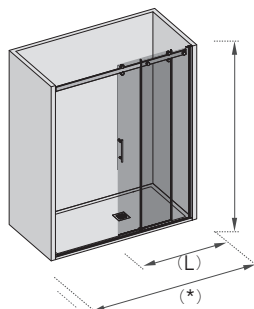

Ancho a medida  
Custom width  
Largeur personnalisée  
Larghezza personalizzata

6 mm  
Espesor del vidrio  
Glass thickness  
Verre épaisseur  
Spessore del vetro

Asa inox. 220  
Stainless steel handle 220  
Poignée inox. 220  
Maniglia inox. 220

Juntas de estanqueidad  
Water-proof door gasket  
Joints d'étanchéité  
Guarnizioni

Sin perfil-guía inferior  
No bottom guide profile  
Sans profil-guide inférieur  
Senza profilo-guida inferiore

Sistema de expansión  
Compensation profile  
Système d'expansion  
Sistema espansione

**DIMENSIONES /**  
DIMENSIONS / DIMENSIONS / DIMENSIONI

Altura  
Height  
Hauteur  
Altezza  
200 cm

Ancho Width Largeur Larghezza (L)
120 cm
140 cm
160 cm

Indicar medida del hueco. Hueco máx. 200 cm  
Indicate the gap size. Max. Measure 200 cm  
Indiquer les dimensions de l'espace disponible.  
Espace maximum 200 cm.  
Indicare anche le dimensioni de lla nicchia. Lunghezza massima 200 cm.

**FIJO SMART DUCHA / SHOWER / DOUCHE / DOCCIA**

Altura  
Height  
Hauteur  
Altezza  
200 cm

Ancho Width Largeur Larghezza (L)
50 cm
90 cm
120 cm

**COMPLEMENTOS /**  
ACCESSORIES / ACCESSOIRES / ACCESSORI