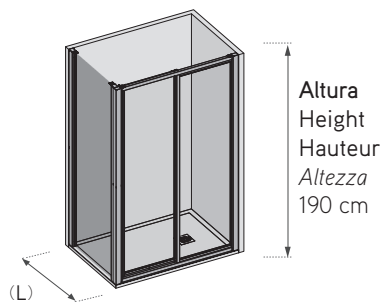

Sistema de expansión
Compensation profile
Système d'expansion
Sistema espansione

Reversible
Reversible
Reversibile
Reversibile

DIMENSIONES /
DIMENSIONS / DIMENSIONS / DIMENSIONI

Altura
Height
Hauteur
Altezza
190 cm

Ancho
Width
Largeur
Larghezza
(L)

120 cm
140 cm
160 cm
180 cm
200 cm

Para medida de 95 cm, apertura de 35 cm
For 95 cm shower screen, a 35 cm opening
Pour mesures de 95 cm, Ouverture de 35 cm
Per dimensioni di 95 cm, apertura di 35 cm

FIJO ESTÁNDAR DUCHA / SHOWER / DOUCHE / DOCCIA

Altura
Height
Hauteur
Altezza
190 cm

Ancho
Width
Largeur
Larghezza
(L)

50 cm
70 cm
90 cm
120 cm

COMPLEMENTOS /
ACCESSORIES / ACCESSOIRES / ACCESSORI

Altura y anchura especial
Special height and width
Hauteur et largeur spéciales
Altezza e larghezza speciali