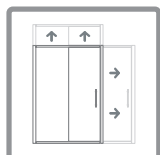

Sistema de expansión
Compensation profile
Système d'expansion
Sistema espansione

Reversible
Reversible
Reversibile
Reversibile

DIMENSIONES /
DIMENSIONS / DIMENSIONS / DIMENSIONI

Altura
Height
Hauteur
Altezza
190 cm

Ancho
Width
Largeur
Larghezza
(L)

120 cm
140 cm
160 cm
180 cm
200 cm

Para medida de 95 cm, apertura de 35 cm
For 95 cm shower screen, a 35 cm opening
Pour mesures de 95 cm, Ouverture de 35 cm
Per dimensioni di 95 cm, apertura di 35 cm

FIJO ESTÁNDAR DUCHA / SHOWER / DOUCHE / DOCCIA

Altura
Height
Hauteur
Altezza
190 cm

Ancho
Width
Largeur
Larghezza
(L)

50 cm
70 cm
90 cm
120 cm

COMPLEMENTOS /
ACCESSORIES / ACCESSOIRES / ACCESSORI

Altura y anchura especial
Special height and width
Hauteur et largeur spéciales
Altezza e larghezza speciali