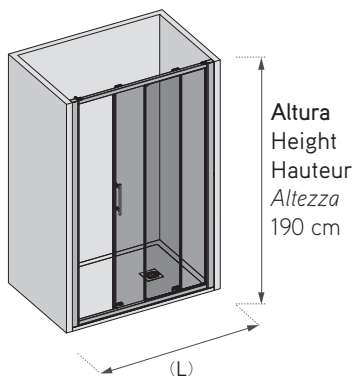

6 mm
Espesor del vidrio
Glass thickness
Verre épaisseur
Spessore del vetro

Ancho a medida
Custom width
Largeur personnalisée
Larghezza personalizzata

Pomo de serie
Exclusive knobs design
Bouton de design exclusif
Pomelli dal design esclusivo

Sistema de expansión
Compensation profile
Système d'expansion
Sistema espansione

Reversible
Reversible
Reversibile
Reversibile

DIMENSIONES /
DIMENSIONS / DIMENSIONS / DIMENSIONI

Altura
Height
Hauteur
Altezza
190 cm

Ancho
Width
Largeur
Larghezza
(L)

120 cm
140 cm
160 cm
180 cm
200 cm

Para medida de 95 cm, apertura de 35 cm
For 95 cm shower screen, a 35 cm opening
Pour mesures de 95 cm, Ouverture de 35 cm
Per dimensioni di 95 cm, apertura di 35 cm

FIJO ESTÁNDAR DUCHA / SHOWER / DOUCHE / DOCCIA

Altura
Height
Hauteur
Altezza
190 cm

Ancho
Width
Largeur
Larghezza
(L)

50 cm
70 cm
90 cm
120 cm

COMPLEMENTOS /
ACCESSORIES / ACCESSOIRES / ACCESSORI

Altura y anchura especial
Special height and width
Hauteur et largeur spéciales
Altezza e larghezza speciali