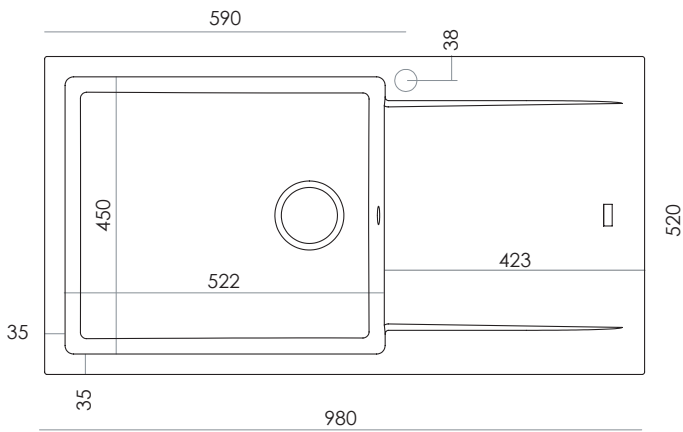

ACABADOS /

FINISHES / FINITION / FINITURA

Color liso / Pain colour / Couleur Unie / Colori Lisci

Granito / Granite / Granite / Granito

Metalizado / Metallic / Métallisé / Metallizzato

MEDIDAS DEL HUECO /

CUT-OUT SIZE / MESURES DE LA CAVITÉ / FORO PER L'INCASSO

VÁLVULA /

VALVE / BONDE / VALVOLA