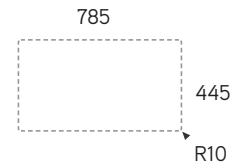

Metalizado / Metallic / Métallisé / *Metallizzato*

**MEDIDAS DEL HUECO /**

CUT-OUT SIZE / MESURES DE LA CAVITÉ / FORO PER L'INCASSO

**Sobre encimera**  
Inset  
Sur encastement  
*Sopra piano*

**Bajo encimera**  
Undermount  
Sous encastement  
*Sotto piano*