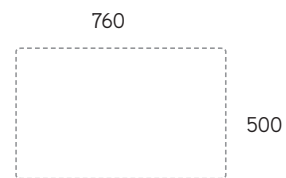

MEDIDAS DEL HUECO /

CUT-OUT SIZE / MESURES DE LA CAVITÉ / FORO PER L'INCASSO

Sobre encimera
Inset
Sur encastement
Sopra piano

Bajo encimera
Undermount
Sous encastement
Sotto piano

VÁLVULA /

VALVE / BONDE / VALVOLA