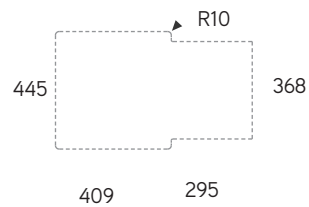

MEDIDAS DEL HUECO /

CUT-OUT SIZE / MESURES DE LA CAVITÉ / FORO PER L'INCASSO

Sobre encimera
Inset
Sur encastement
Sopra piano

Bajo encimera
Undermount
Sous encastement
Sotto piano

VÁLVULA /

VALVE / BONDE / VALVOLA