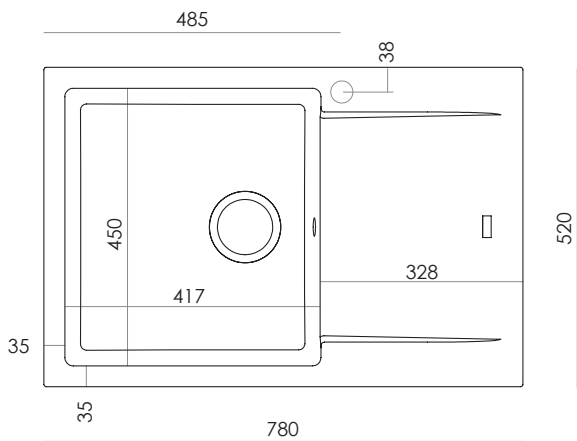

ACABADOS /

FINISHES / FINITION / FINITURA

Color liso / Plain colour / Couleur Unie / Colori Lisci

Granito / Granite / Granite / Granito

Metalizado / Metallic / Métallisé / Metallizzato

MEDIDAS DEL HUECO /

CUT-OUT SIZE / MESURES DE LA CAVITÉ / FORO PER L'INCASSO

Sobre encimera
Inset
Sur encastement
Sopra piano

Bajo encimera
Undermount
Sous encastement
Sotto piano

VÁLVULA /

VALVE / BONDE / VALVOLA