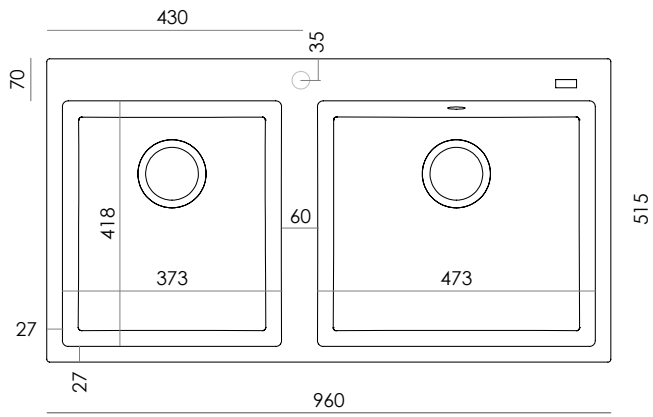

Profundidad
Deep
Profondeur
Profondità

Atura
Height
Hauteur
Altezza

Mueble
Furniture
Meuble
Mobili

Fijo
Fixed
Fixe
Fisso

Opcional: Soporte
Optional: Support
Optionnel: Équerre
Opzionali: Barra

Válvula incluida
Valve standard
Bonde inclus
Valvola incluso