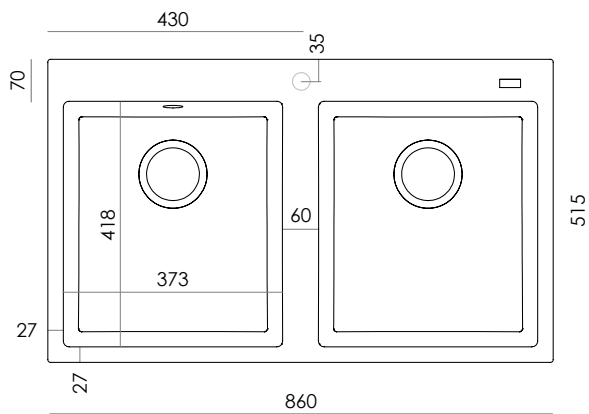

SELECT 860 es un fregadero de dos senos con estructura simétrica y acabado. Este fregadero de diseño inspira frescura y muestra la elegancia de su modelaje minimalista y funcional.

SELECT 860 is a double-basin sink with a symmetrical structure and finish. This sink design inspires freshness and shows off the elegance of its minimalist, functional shape.

SELECT 860 est un évier à deux bacs avec une structure symétrique et une finition soignée. Il inspire la fraîcheur et respire l'élégance de sa silhouette minimaliste et fonctionnelle.

SELECT 860 è un lavello a due vasche con struttura simmetrica e finitura. Questo lavello di design ispira freschezza e mostra l'eleganza delle sue forme minimal e funzionali.

Profundidad
Deep
Profondeur
Profondità

Atura
Height
Hauteur
Altezza

Mueble
Furniture
Meuble
Mobili

Fijo
Fixed
Fixe
Fisso

Opcional: Soporte
Optional: Support
Optionnel: Équerre
Opzionali: Barra

Válvula incluida
Valve standard
Bonde inclus
Valvola incluso