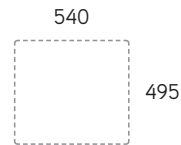

CUT-OUT SIZE / MESURES DE LA CAVITÉ / *FORO PER L'INCASSO*

Sobre encimera
Inset
Sur encastement
Sopra piano

Bajo encimera
Undermount
Sous encastement
Sotto piano

VÁLVULA /

VALVE / BONDE / VALVOLA