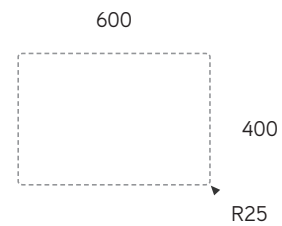

## MEDIDAS DEL HUECO /

CUT-OUT SIZE / MESURES DE LA CAVITÉ / FORO PER L'INCASSO

**Sobre encimera**  
Inset  
Sur encastement  
*Sopra piano*

**Bajo encimera**  
Undermount  
Sous encastement  
*Sotto piano*