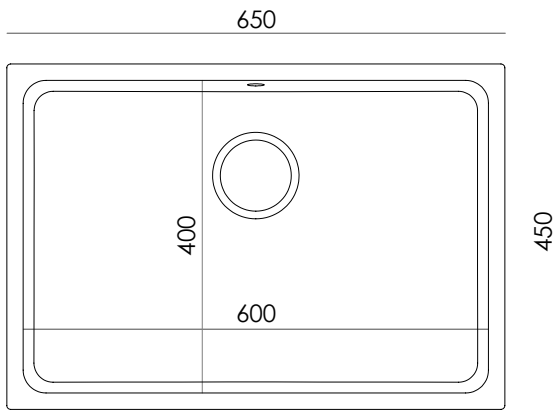

## MEDIDAS DEL HUECO /

CUT-OUT SIZE / MESURES DE LA CAVITÉ / FORO PER L'INCASSO

**Sobre encimera**  
Inset  
Sur encastement  
*Sopra piano*

**Bajo encimera**  
Undermount  
Sous encastement  
*Sotto piano*