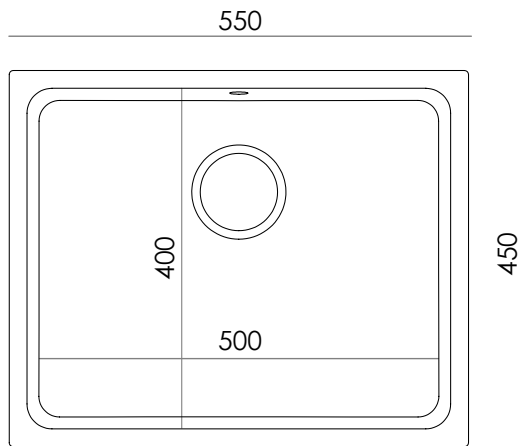

Atura  
Height  
Hauteur  
Altezza

Mueble  
Furniture  
Meuble  
Mobili

Fijo  
Fixed  
Fixe  
Fisso

Opcional: Soporte  
Optional: Support  
Optionnel: Équerre  
Opzionali: Barra

Válvula incluida  
Valve standard  
Bonde inclus  
Valvola incluso

## MEDIDAS DEL HUECO /

CUT-OUT SIZE / MESURES DE LA CAVITÉ / FORO PER L'INCASSO

**Sobre encimera**  
Inset  
Sur encastement  
*Sopra piano*

530

430

**Bajo encimera**  
Undermount  
Sous encastement  
*Sotto piano*