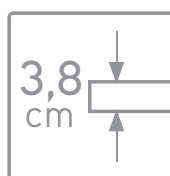

Espesor
Thickness
Épaisseur
Spessore