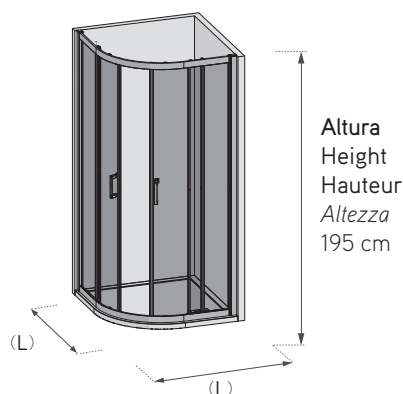

Dos hojas deslizantes + 2 paneles fijos.
Vidrio templado 6 mm.
Rodamientos inox retráctiles para facilitar la limpieza.
Asa Cromo de serie.
Disponible para curvas 500 y 550 mm.
Reversible.

Esesor del vidrio
Glass thickness
Épaisseur de verre
Spessore del vetro

Producto de stock
Stock product
Produit en stock
Prodotto in stock

DIMENSIONES /
DIMENSIONS / DIMENSIONS / DIMENSIONI

Ancho Width Largeur Larghezza (L)	Radio Ranges Rayon Raggio	Rango Ranges Rang Intervallo	Apertura Opening Ouverture Apertura
80 cm	500	76-79 cm	43 cm
90cm	500	86-89 cm	51 cm
80 cm	550	76-79 cm	43 cm
90 cm	550	86-89 cm	51 cm