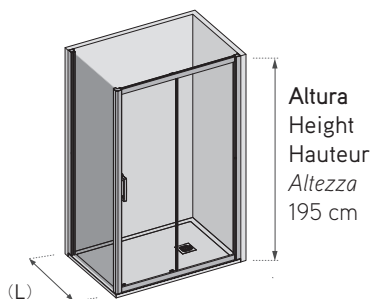

Producto de stock
Stock product
Produit en stock
Prodotto in stock

DIMENSIONES /
DIMENSIONS / DIMENSIONS / DIMENSIONI

Ancho Width Largeur Larghezza (L)	Rango Ranges Rang Rang Intervallo	Apertura Opening Ouverture Apertura
120 cm	116-122 cm	44 cm
140 cm	136-142 cm	54 cm
150 cm	146-152 cm	59 cm
160 cm	156-162 cm	64 cm
170 cm	166-172 cm	69 cm
180 cm	176-182 cm	74 cm

COMPATIBLE CON /
COMPATIBLE WITH / COMPATIBLE AVEC / COMPATIBILE CON

FIJO X-60 SP

Ancho Width Largeur Larghezza (L)	Rango Ranges Rang Rang Intervallo
70 cm	67-70 cm
75 cm	72-75 cm
80 cm	77-80 cm
90 cm	87-90 cm