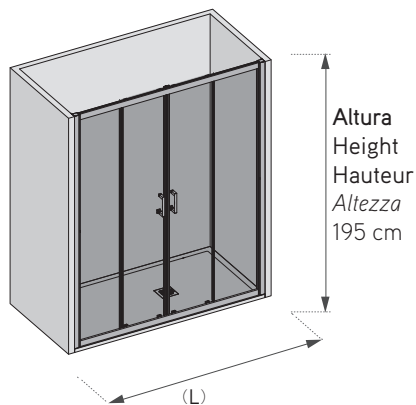

Dos hojas deslizantes + 2 paneles fijos.
Vidrio templado 6 mm.
Rodamientos inox retráctiles para facilitar la limpieza.
Asa Cromo de serie.
Reversible.

Esesor del vidrio
Glass thickness
Épaisseur de verre
Spessore del vetro

Producto de stock
Stock product
Produit en stock
Prodotto in stock

DIMENSIONES /
DIMENSIONS / DIMENSIONS / DIMENSIONI

Ancho Width Largeur Larghezza (L)	Rango Ranges Rang Rang Intervallo	Apertura Opening Ouverture Apertura
120 cm	116-122 cm	44 cm
140 cm	136-142 cm	54 cm
150 cm	146-152 cm	59 cm
160 cm	156-162 cm	64 cm
170 cm	166-172 cm	69 cm
180 cm	176-182 cm	74 cm

COMPATIBLE CON /
COMPATIBLE WITH / COMPATIBLE AVEC / COMPATIBILE CON

FIJO X-60 SP

Ancho Width Largeur Larghezza (L)	Rango Ranges Rang Rang Intervallo
70 cm	67-70 cm
75 cm	72-75 cm
80 cm	77-80 cm
90 cm	87-90 cm