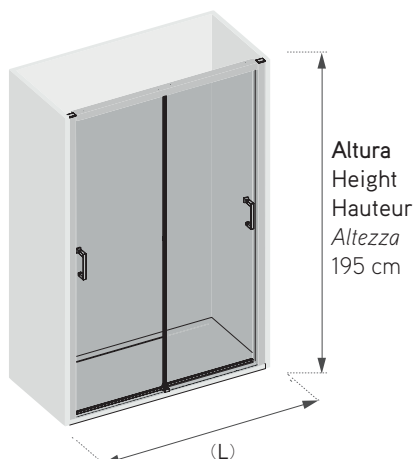

Producto de stock
Stock product
Produit en stock
Prodotto in stock

Envío express
Fast service
Expédition rapide
Spedizione veloce

Due ante scorrevole in vetro 6 mm temperato.
Doccia frontali.
Cuscinetti inossidabili retrattili per facilitare la pulizia
Maniglia cromo

DIMENSIONES /
DIMENSIONS / DIMENSIONS / DIMENSIONI

Ancho Width Largeur Larghezza (L)	Rango Ranges Rang Intervallo
120 cm	116-122 cm
130 cm	126-132 cm
140 cm	136-142 cm
150 cm	146-152 cm
160 cm	156-162 cm
170 cm	166-172 cm

COMPATIBLE CON /
COMPATIBLE WITH / COMPATIBLE AVEC / COMPATIBILE CON

FIJO X-60 SP

Ancho Width Largeur Larghezza (L)	Rango Ranges Rang Intervallo
70 cm	67-70 cm
75 cm	72-75 cm
80 cm	77-80 cm
90 cm	87-90 cm