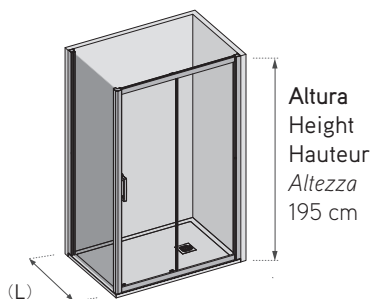

DIMENSIONES /
DIMENSIONS / DIMENSIONS / DIMENSIONI

Ancho Width Largeur Larghezza (L)	Rango Ranges Rang Intervallo
120 cm	116-122 cm
130 cm	126-132 cm
140 cm	136-142 cm
150 cm	146-152 cm
160 cm	156-162 cm
170 cm	166-172 cm

COMPATIBLE CON /
COMPATIBLE WITH / COMPATIBLE AVEC / COMPATIBILE CON

FIJO X-60 SP

Ancho Width Largeur Larghezza (L)	Rango Ranges Rang Intervallo
70 cm	67-70 cm
75 cm	72-75 cm
80 cm	77-80 cm
90 cm	87-90 cm