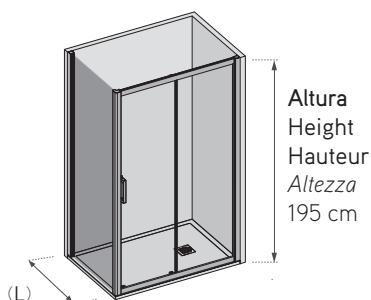

Envío express
Fast service
Expédition rapide
Spedizione veloce

Producto de stock
Stock product
Produit en stock
Prodotto in stock

DIMENSIONES /
DIMENSIONS / DIMENSIONS / DIMENSIONI

Ancho Width Largeur Larghezza (L)	Rango Ranges Rang Intervallo
70 cm	67-70 cm
75 cm	72-75 cm
80 cm	77-80 cm
90 cm	87-90 cm
100 cm	97-100 cm
110 cm	107-110 cm
120 cm	117-120 cm

COMPATIBLE CON /
COMPATIBLE WITH / COMPATIBLE AVEC / COMPATIBLE CON

FIJO X-60 SP

Ancho Width Largeur Larghezza (L)	Rango Ranges Rang Intervallo
70 cm	67-70 cm
75 cm	72-75 cm
80 cm	77-80 cm
90 cm	87-90 cm