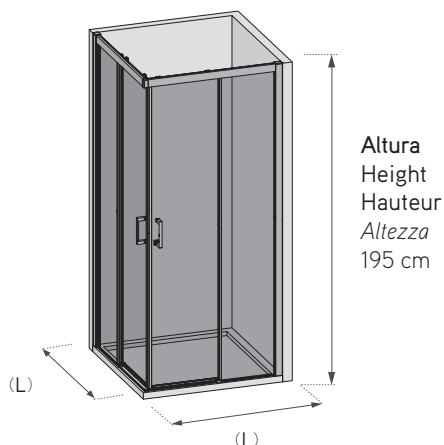

Envío express
Fast service
Expédition rapide
Spedizione veloce

Producto de stock
Stock product
Produit en stock
Prodotto in stock

DIMENSIONES /
DIMENSIONS / DIMENSIONS / DIMENSIONI

Ancho Width Largeur Larghezza (L)	Rango Ranges Rang Intervallo
70 cm	67-70 cm
75 cm	72-75 cm
80 cm	77-80 cm
90 cm	87-90 cm
100 cm	97-100 cm
110 cm	107-110 cm
120 cm	117-120 cm

COMPATIBLE CON /
COMPATIBLE WITH / COMPATIBLE AVEC / COMPATIBLE CON

FIJO X-60 SP

Ancho Width Largeur Larghezza (L)	Rango Ranges Rang Intervallo
70 cm	67-70 cm
75 cm	72-75 cm
80 cm	77-80 cm
90 cm	87-90 cm