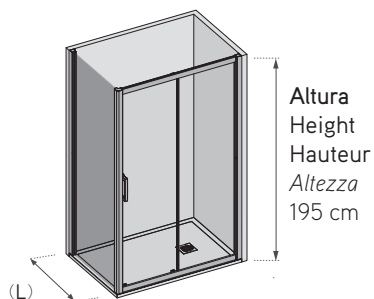

Dos hojas deslizantes + 2 paneles fijos.
Apertura en el vértice.
Vidrio templado 6 mm.
Rodamientos inox retráctiles para facilitar la limpieza.
Asa Cromo de serie.
Reversible.

Espesor del vidrio
Glass thickness
Épaisseur de verre
Spessore del vetro

Producto de stock
Stock product
Produit en stock
Prodotto in stock

DIMENSIONES /
DIMENSIONS / DIMENSIONS / DIMENSIONI

Ancho Width Largeur Larghezza (L)	Rango Ranges Rang Intervallo
70 cm	67-70 cm
75 cm	72-75 cm
80 cm	77-80 cm
90 cm	87-90 cm
100 cm	97-100 cm
110 cm	107-110 cm
120 cm	117-120 cm

COMPATIBLE CON /
COMPATIBLE WITH / COMPATIBLE AVEC / COMPATIBILE CON

FIJO X-60 SP

Ancho Width Largeur Larghezza (L)	Rango Ranges Rang Intervallo
70 cm	67-70 cm
75 cm	72-75 cm
80 cm	77-80 cm
90 cm	87-90 cm