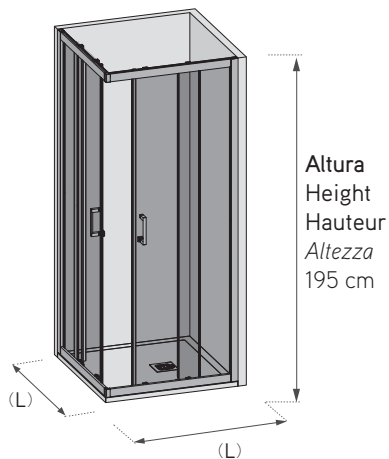

Dos hojas deslizantes + 2 paneles fijos.
Apertura en el vértice.
Vidrio templado 6 mm.
Rodamientos inox retráctiles para facilitar la limpieza.
Asa Cromo de serie.
Reversible.

Espesor del vidrio
Glass thickness
Épaisseur de verre
Spessore del vetro

Producto de stock
Stock product
Produit en stock
Prodotto in stock

DIMENSIONES /
DIMENSIONS / DIMENSIONS / DIMENSIONI

Ancho Width Largeur Larghezza (L)	Rango Ranges Rang Intervallo
70 cm	67-70 cm
75 cm	72-75 cm
80 cm	77-80 cm
90 cm	87-90 cm
100 cm	97-100 cm
110 cm	107-110 cm
120 cm	117-120 cm

COMPATIBLE CON /
COMPATIBLE WITH / COMPATIBLE AVEC / COMPATIBILE CON

FIJO X-60 SP

Ancho Width Largeur Larghezza (L)	Rango Ranges Rang Intervallo
70 cm	67-70 cm
75 cm	72-75 cm
80 cm	77-80 cm
90 cm	87-90 cm