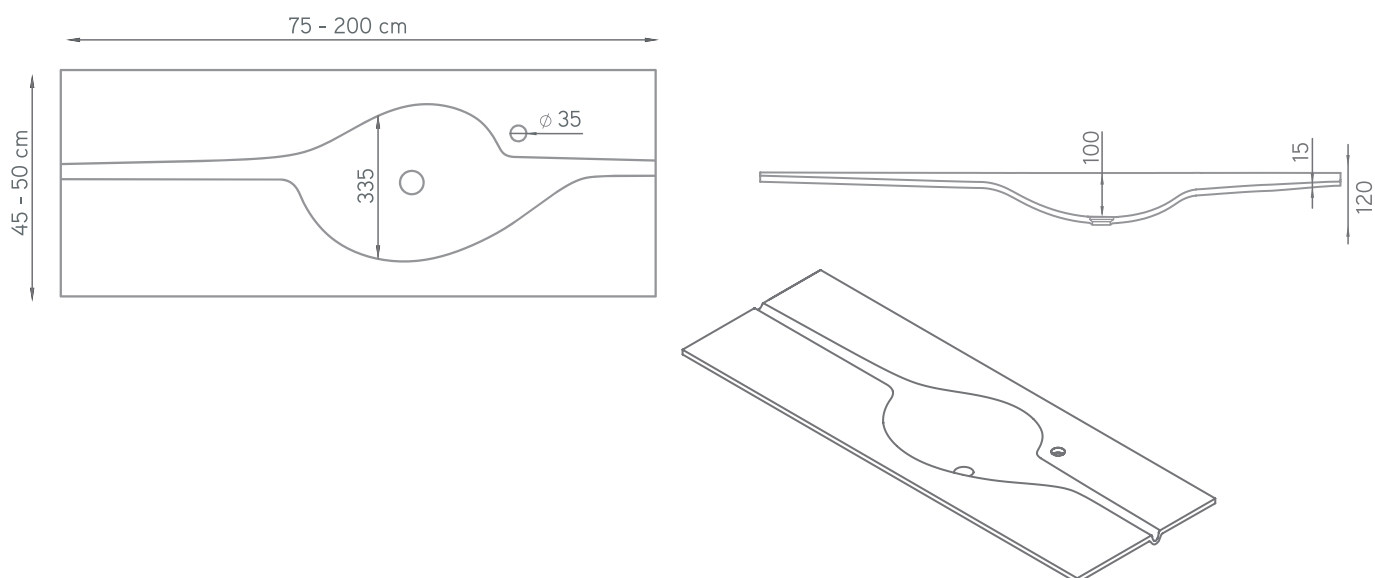

Copete
Wall finial
Baguette
Alzatina

DIMENSIONES / DIMENSIONS / DIMENSIONS /

OPCIONES / OPTIONS / OPTIONS / OPZIONE

Ref. LOVP1-S

Ref. LOVP1-SDx

Ref. LOVP1-SSx

Con orificio para el grifo, salvo que se indique lo contrario.
Para otras medidas consultar.