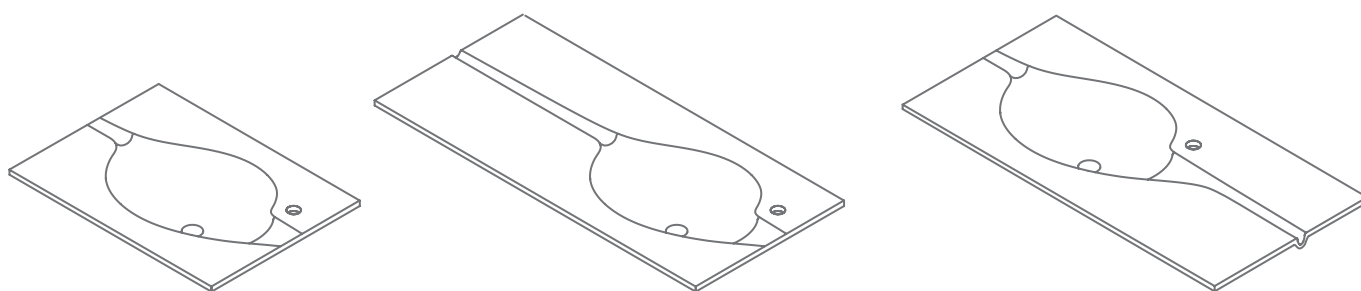

Ce lavabo design élégant et exclusif est conçu pour les salles de bain de caractère. Sa silhouette s'inspire du chemin linéaire et continu d'une goutte d'eau.

Questo lavabo di design elegante ed esclusivo, è progettato per bagni con personalità. Le sue forme sono ispirate al percorso lineare e continuo di una goccia d'acqua.

Profundidad
Deep
Profondeur
Profondità

Atura
Height
Hauteur
Altezza

COMPLEMENTOS /

ACCESSORIES / ACCESSOIRES / ACCESSORI

Válvula Click Clack
Click Clack valve
Bonde clic-clac
Piletta click clack

Sifón inox.
Inox. trap
Bonde inox.
Sifone inox.

Copete
Wall finial
Baguette
Alzatina

DIMENSIONES / DIMENSIONS / DIMENSIONS /

OPCIONES / OPTIONS / OPTIONS / OPZIONE

Ref. LOVP1-S

Ref. LOVP1-SDx

Ref. LOVP1-SSx

Con orificio para el grifo, salvo que se indique lo contrario.
Para otras medidas consultar.