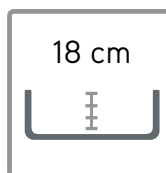

Un design strict et équilibré, basé sur la forme élémentaire du cercle. Un lavabo large et pratique qui peut être combiné avec n'importe quelle salle de bain.

Un design rigoroso ed equilibrato, realizzato a partire dalla forma di base del cerchio. Un lavabo ampio e pratico, combinabile con qualsiasi bagno.