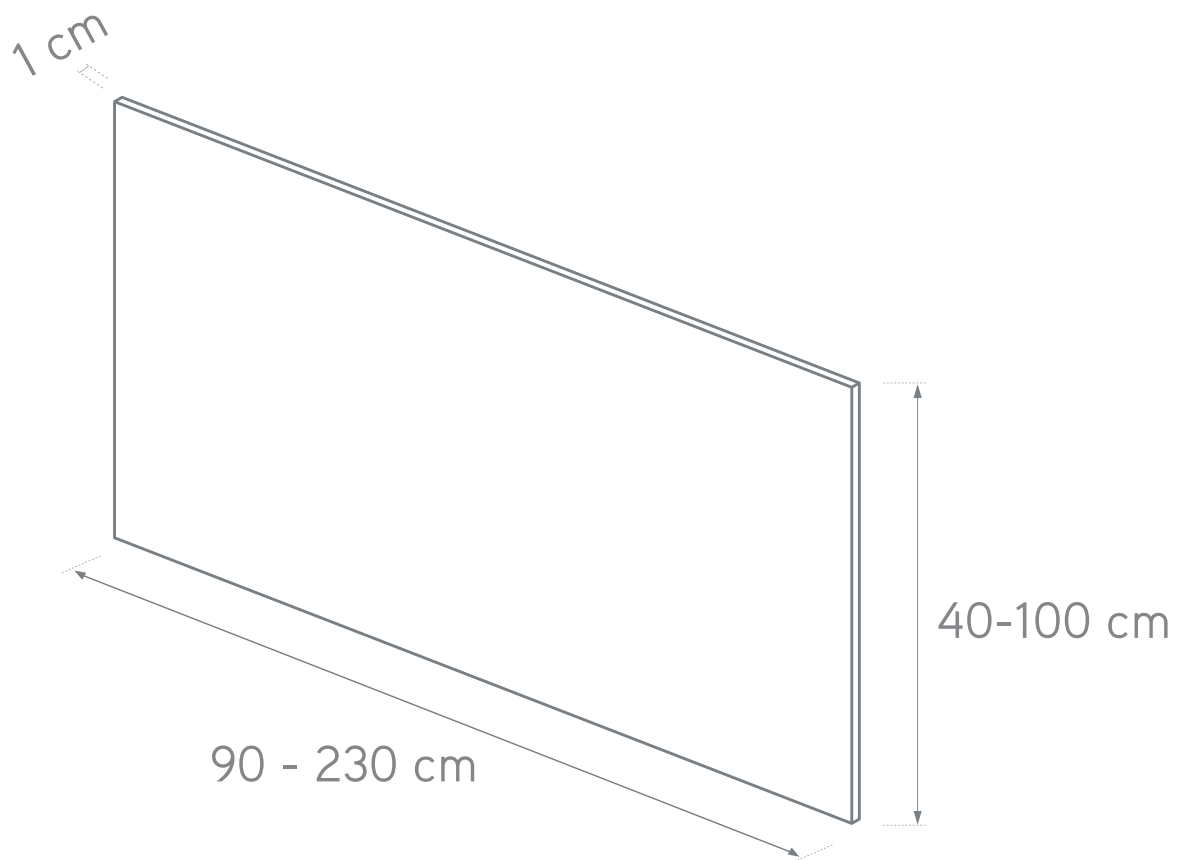

Platos de ducha / Shower trays / Receveurs de douche / Piatti doccia

**PANELES PUR / PUR PANELS /
PANEAUX PUR / PANELLI PUR**

Apdo. de correos 72 - C/ Malvasia parc. 9 y 11 - Polígono Industrial Pino Blay
46380 Cheste - Valencia - Spain
Telfs.: +34 962 512 894 / +34 960 702 381
e-mail: admon@mundilite.com